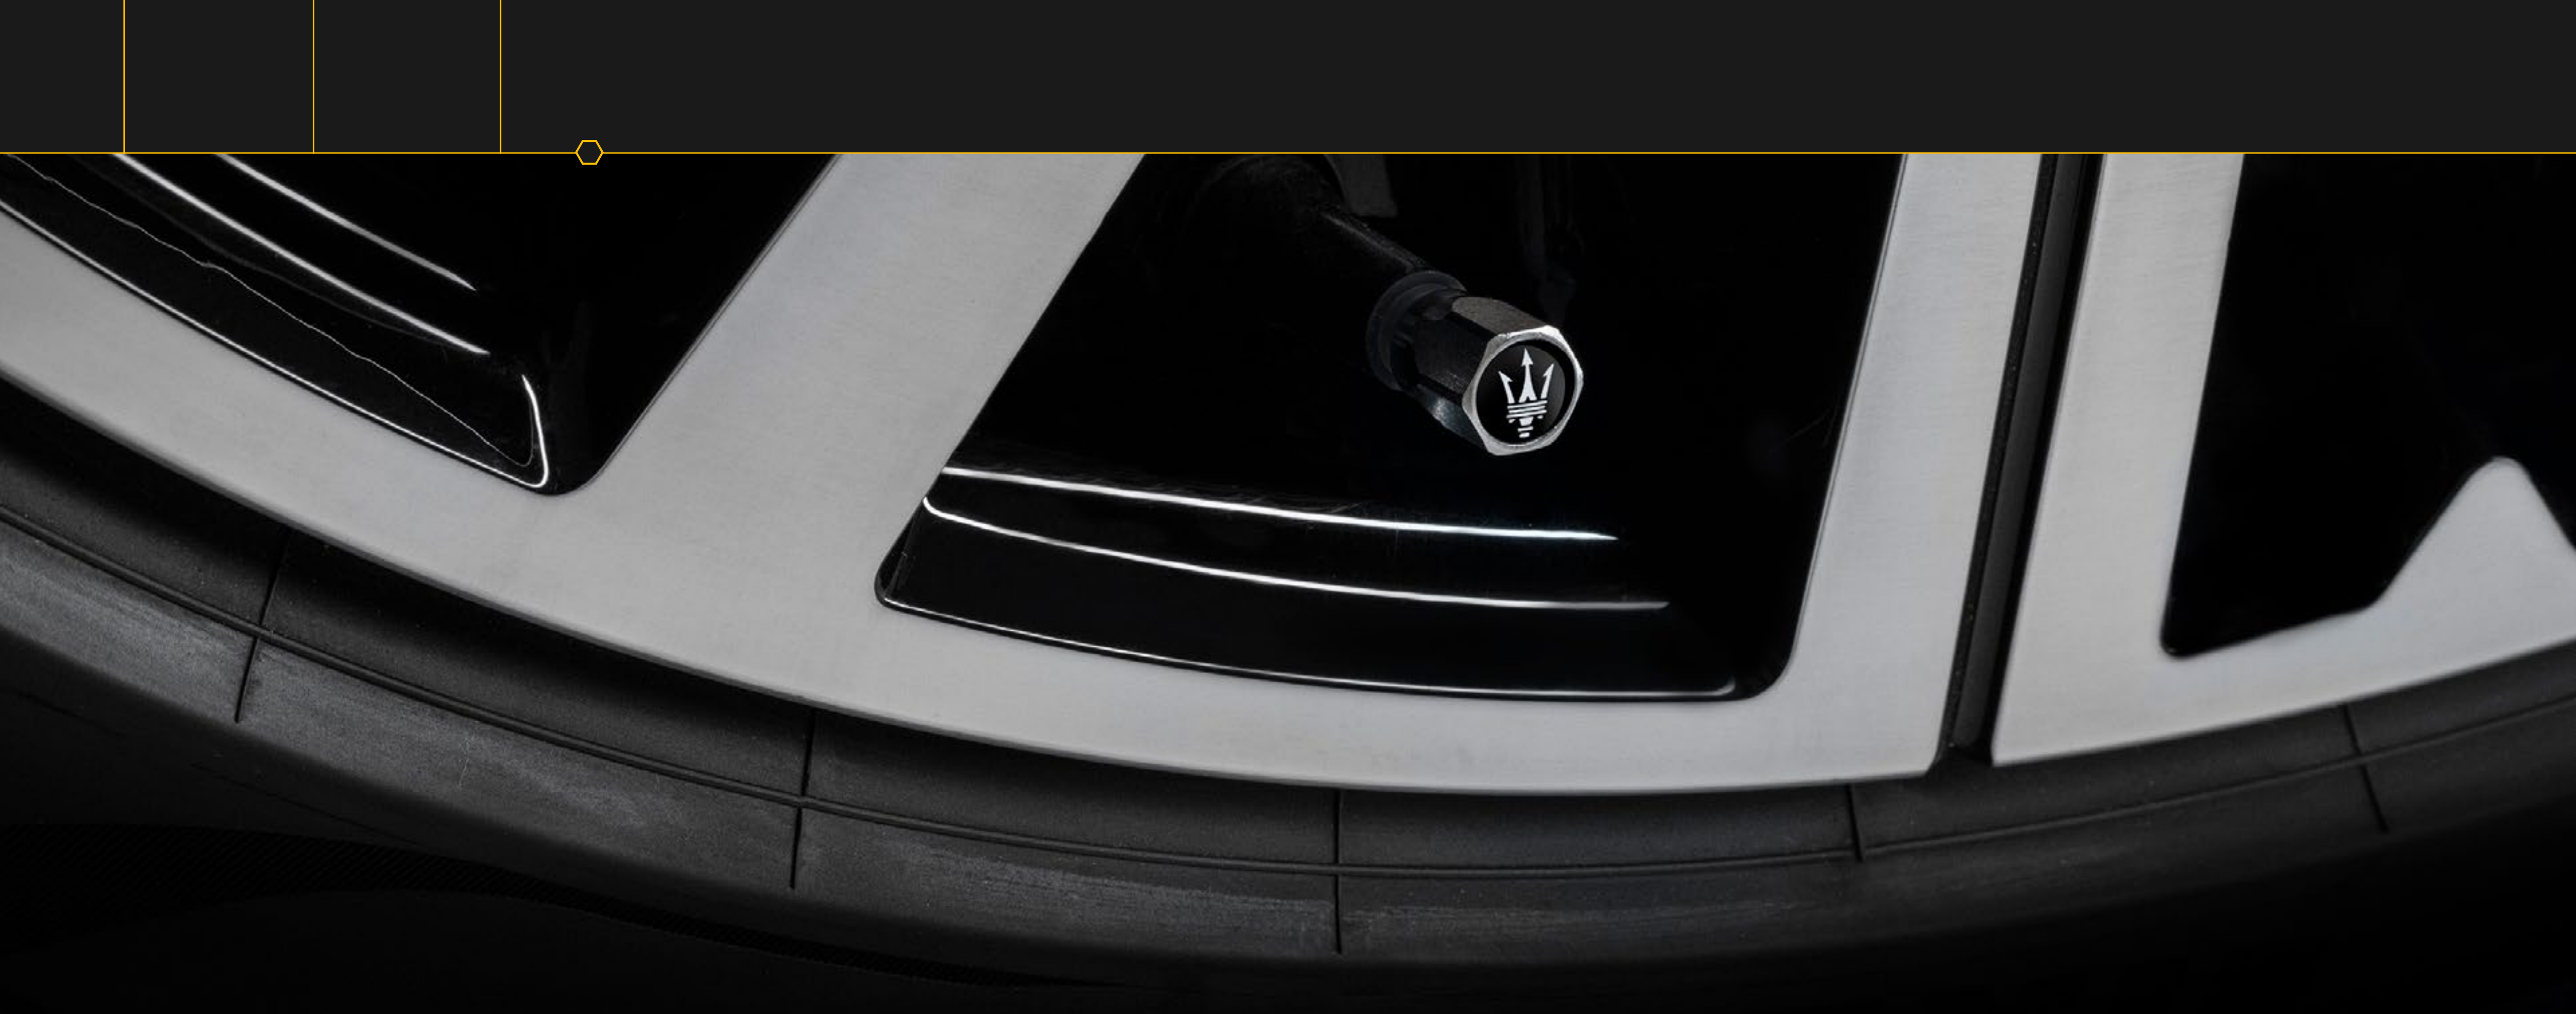

COPRIVALVOLA BRANDIZZATI

Nessun dettaglio è troppo piccolo per essere messo in evidenza. Disponibili in quattro varianti di colore (nero con Tridente argento, nero con Tridente rosso, argento con Tridente blu, copper con Tridente nero), i Coprivalvola Brandizzati si contraddistinguono per l'iconico logo Tridente al centro.

FOLGORE SELECTION