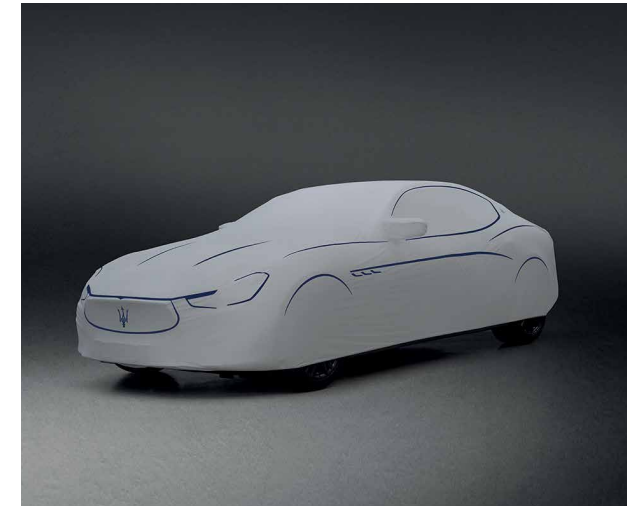

MASERATI STYLE, FLAWLESSLY PRESERVED

OUTDOOR-CAR-COVER RESTYLING / INDIVIDUALISIERT

Attraktives Outdoor-Car-Cover für Ihren Ghibli. Das atmungsaktive, elastische Car-Cover schmiegt sich passgenau an die Silhouette Ihres Fahrzeugs und schützt es vor Witterungseinflüssen. Es ist in einem glänzenden Hellgrau gehalten und mit einem Dreizack-Logo verziert. Auf Wunsch kann es auch mit Ihren Initialen versehen werden. Drei seitliche Lufteinlässe runden das Car-Cover im markentypischen Stil ab.

Preis (ohne MwSt)
€ 369,00 to 439,00 - £ 326,00 to 388,00
CHF 450,00 to 535,00