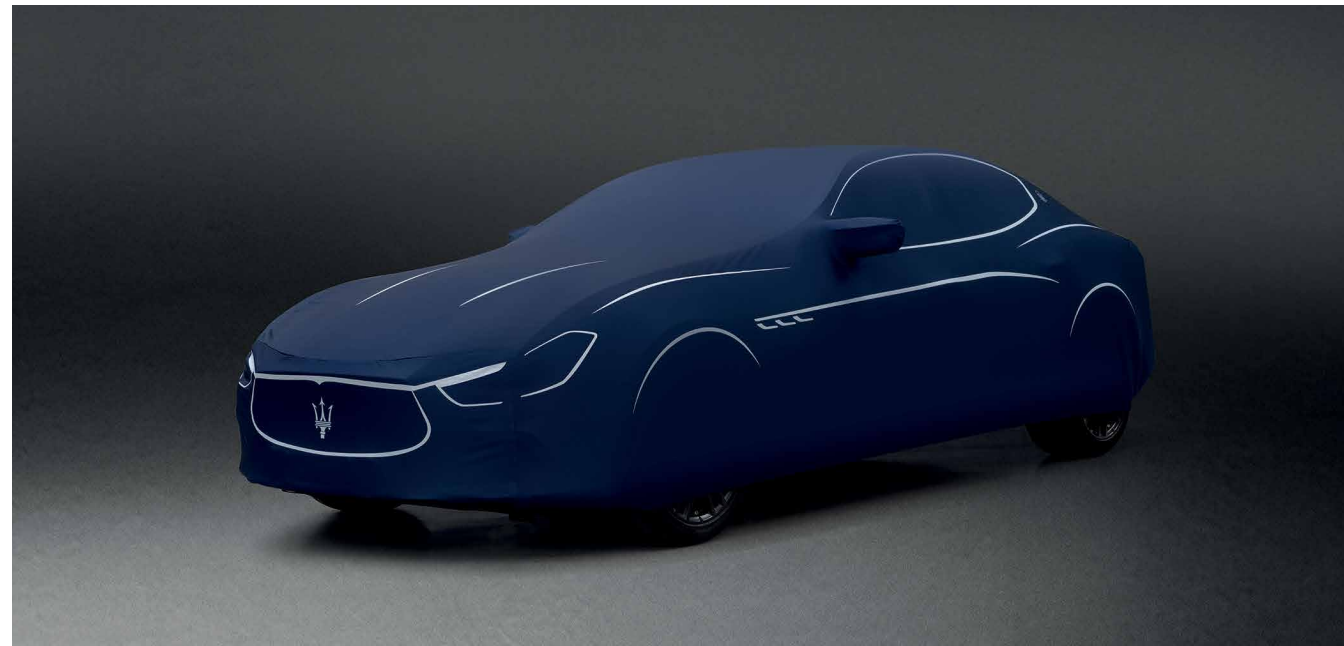

I

INDOOR-CAR-COVER RESTYLING / INDIVIDUALISIERT

Das Indoor-Car-Cover bietet Ihrem Ghibli einen effektiven und eleganten Schutz. Das laufmaschenfeste Gewebe, das auch mit Ihren Initialen individualisiert werden kann, schützt Karosserie, Räder und Reifen. Sein passgenauer Sitz lässt die Fahrzeugsilhouette deutlich erkennen. Das Car-Cover kann bequem zusammengelegt und in einer Tasche mit Maserati Logo verstaut werden.

Preis (ohne MwSt)
€ 279,00 to 349,00 - £ 247,00 to 309,00
CHF 426,00 to 340,00