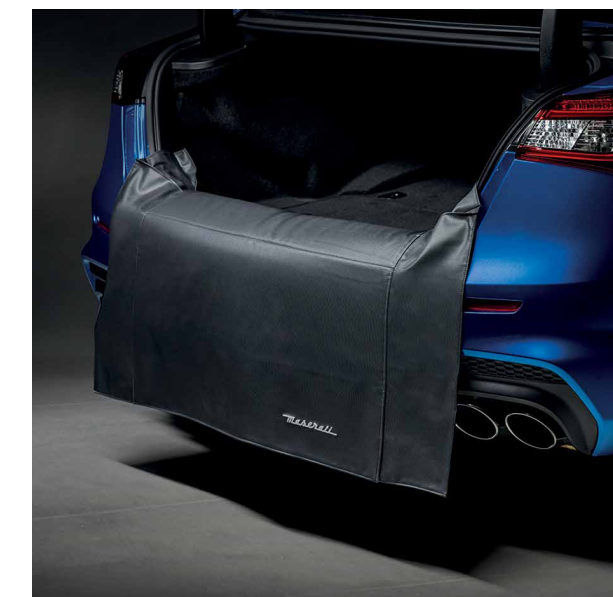

G

EFFIZIENTES DESIGN FÜR EINE PROBLEMLOSE FAHRT

GEPÄCKRAUMMATTE

Die Gepäckraummatte wurde für den Ghibli maßgeschneidert und bedeckt den gesamten Teppich. Ob Wasser, Schnee, Sand, Öl oder Schmutz – das abwaschbare und wasserfeste Material schützt das Innere Ihres Fahrzeugs. Das geschmackvolle Design der Matte entspricht der Linienführung des Innenraums und nimmt die sportliche Außensilhouette auf.

Preis (ohne MwSt)
€ 98,80 - £ 87,30 - CHF 121,00

GEPÄCKRAUM-WENDEMATTE

Ob empfindliches Gepäck oder vereiste Skiausrüstung – mit unserer Gepäckraum-Wendematte sind Sie für alles gerüstet. Auf der einen Seite besteht sie aus robustem, wasserdichtem und leicht abwaschbarem Gummi, die andere ist mit schwarzem Teppich bezogen. Ein praktischer Griff auf beiden Seiten erleichtert das Wenden. Beide Seiten schmückt ein schwarzes, handemailliertes Metallschild mit Maserati Logo.

Preis (ohne MwSt)
€ 174,00 - £ 154,00 - CHF 212,00

LADEKANTENSCHUTZMATTE

Diese Matte schützt die Ladekante und den Heckstoßfänger vor den unvermeidbaren Stößen durch schweres Gepäck. Sie reicht beinahe bis zum Boden, besteht aus robustem, nicht entflammbarem, wasserabweisendem Material und hält die Lackierung und Karosserie Ihres Fahrzeugs länger in einwandfreiem Zustand.

Preis (ohne MwSt)
€ 87,40 - £ 77,20 - CHF 107,00