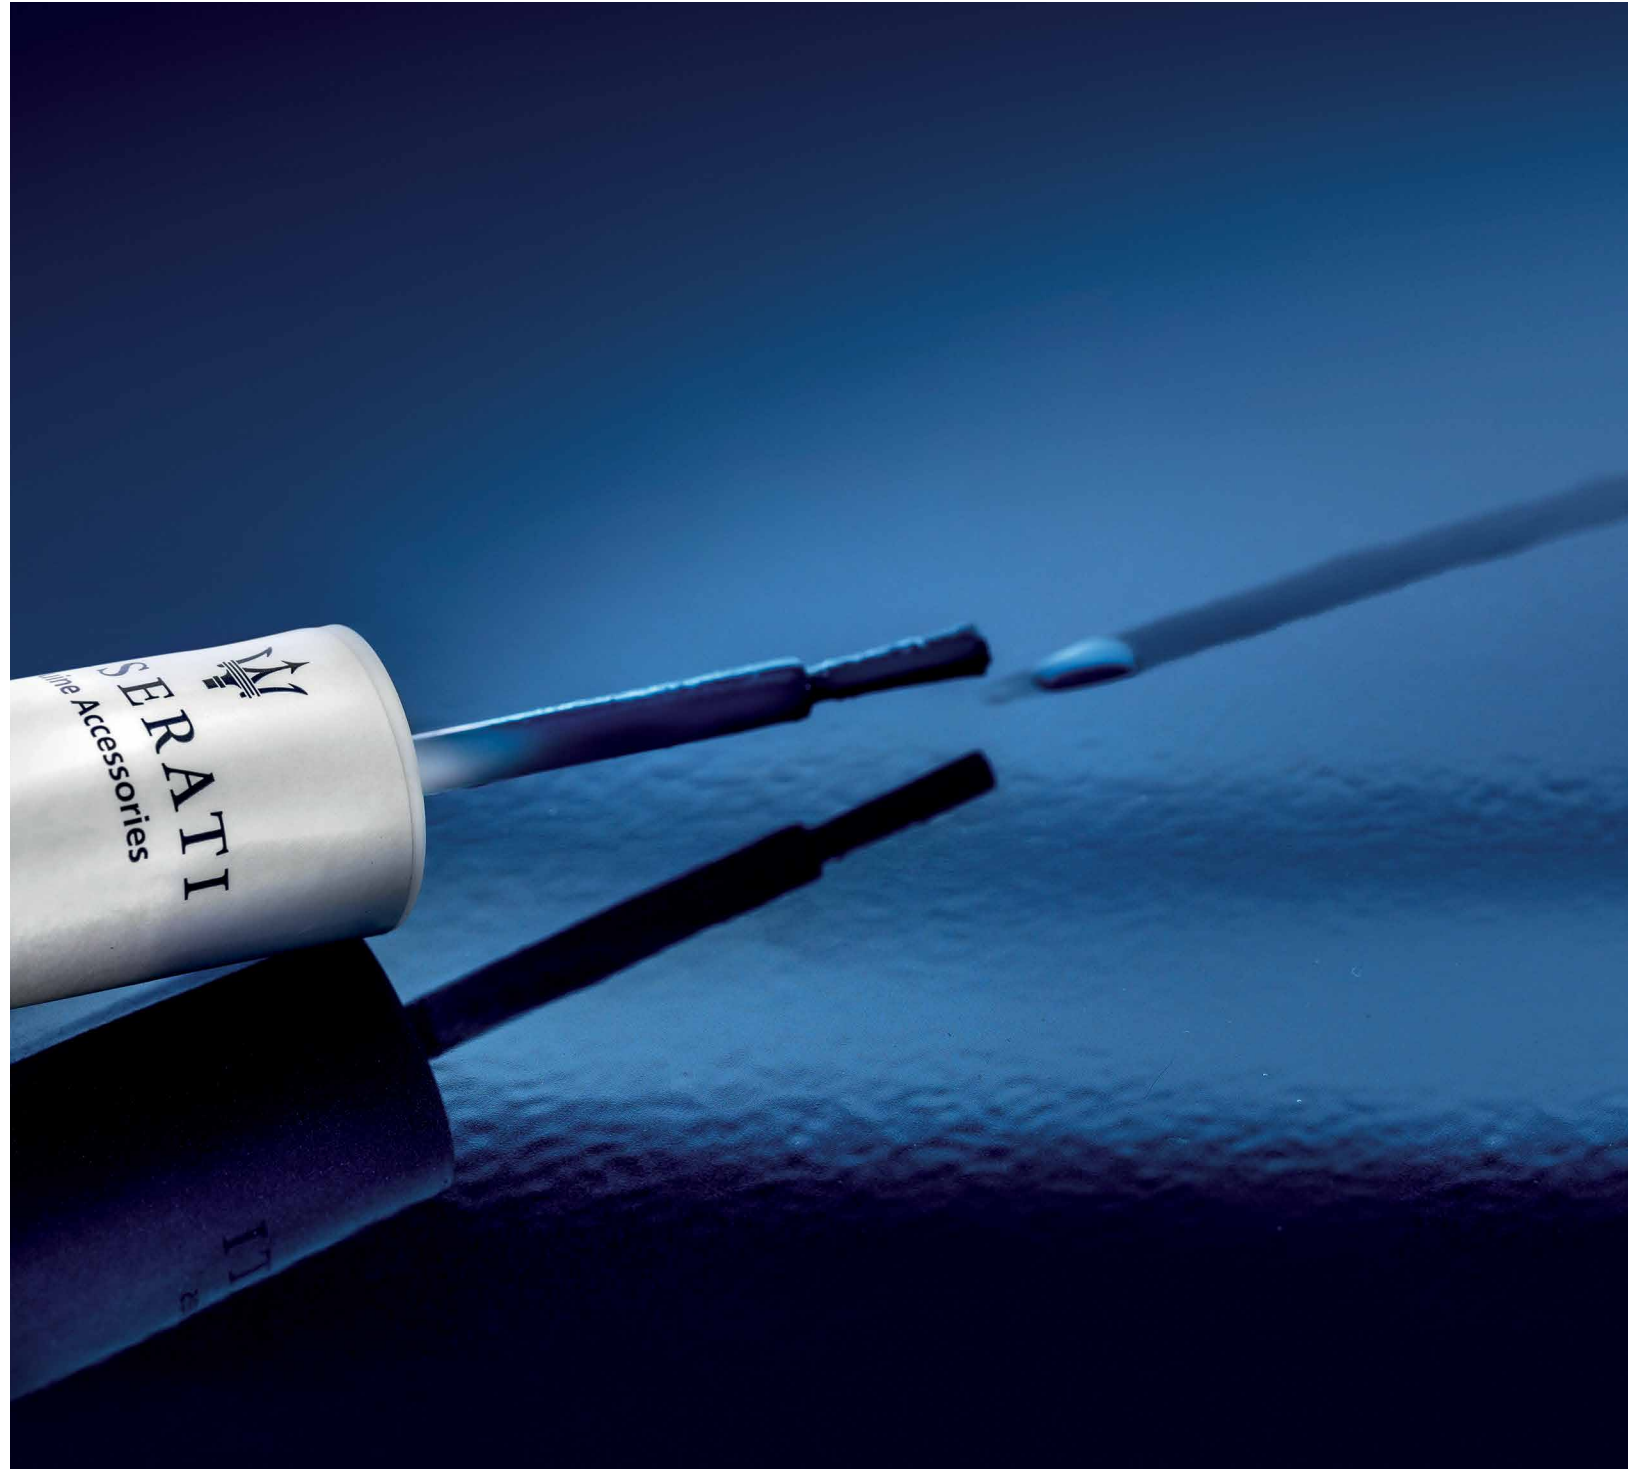

B

BATTERIELADEERHALTUNGSGERÄT

Dieses Ladegerät mit Erhaltungsfunktion sorgt dafür, dass stets ein Ladestand von 95 bis 100 Prozent sichergestellt ist – damit Ihr Maserati jederzeit startklar ist. Schließen Sie das Ladegerät einfach an eine normale Steckdose und die Batterie an. Selbst mehrere Monate Standzeit sind kein Problem.

Preis (ohne MwSt)
€ 167,00 to 177,00 - £ 148,00 to 157,00
CHF 204,00 to 216,00

LACKSTIFT*

Mit unserem Lackstift beseitigen Sie in wenigen einfachen Schritten kleine Kratzer und Steinschläge und stellen damit Farbe, Ton und Glanz wieder her. Unser Lackstift hat die gleiche Farbformel wie die Lackierung Ihres Maserati.

VOLLFARB-
LACKIERUNGEN
Nero
Bianco

MICA-LACKIERUNGEN
Nero Ribelle
Blu Emozione
Blu Passione
Rosso Folgore

PERLEFFEKT-
LACKIERUNGEN
Bianco Alpi
Rosso Energia

METALLIC-
LACKIERUNGEN
Grigio
Grigio Metallo

METALLEFFEKT-
LACKIERUNGEN
Bronzo Siena
Champagne
Grigio Maratea

*Die Verfügbarkeit kann je nach Land variieren.

Preis (ohne MwSt) € 23,90 - £ 21,20 - CHF 29,20