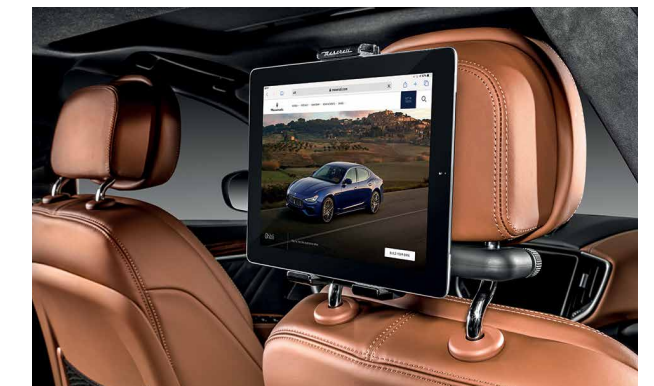

E

EINEN GANG ZURÜCKSCHALTEN

REGENSCHIRM

Der strapazierfähige Maserati Schirm ist zweifach faltbar und passt bequem in das vordere Handschuhfach oder eines der Türfächer. Die dezenten Schwarztöne und ein verchromter Maserati Dreizack auf dem Griff verweisen auf das Exterieur Ihres Autos.

Preis (ohne MwSt)
€ 66,10 - £ 58,40 - CHF 80,60

UNIVERSELLE TABLETHALTERUNG*

Während Sie am Steuer Ihres Ghibli sitzen, können die Passagiere im Fond hochwertige, im Sitz integrierte Unterhaltungstechnik nutzen. Die universelle Tablethalterung lässt sich sicher an der Kopfstütze des Vordersitzes befestigen und kann ein Tablet oder großformatiges Smartphone aufnehmen. Sie lässt sich einfach verstellen, je nachdem ob ein Film läuft oder Dokumente zu lesen sind.

Die Halterung besteht aus schwarzem Soft-Touch-Material mit siebgedrucktem Maserati Logo in Silbergrau. Ihr attraktives Design ist so unauffällig, dass sie auch bei Nichtgebrauch montiert bleiben kann.

*Bitte beachten Sie, dass die universelle Tablethalterung bei Sportsitzen nicht installiert werden kann.

Preis (ohne MwSt)
€ 162,00 - £ 144,00 - CHF 198,00

EIN- UND AUSSTIEGSLEUCHTEN MIT LOGO

Ein- und Ausstiegsleuchten mit Logo verleihen Ihrem Maserati einen zusätzlichen exklusiven Touch. Zwei Logo-Versionen („Maserati“ oder „Tridente“) stehen zur Wahl, um entweder den eleganten oder den sportlichen Charakter Ihres Maserati zu betonen. Für einen garantiert glanzvollen Auftritt beim Ein- und Ausstieg.

Preis (ohne MwSt)
€ 195,00 - £ 173,00 - CHF 238,00