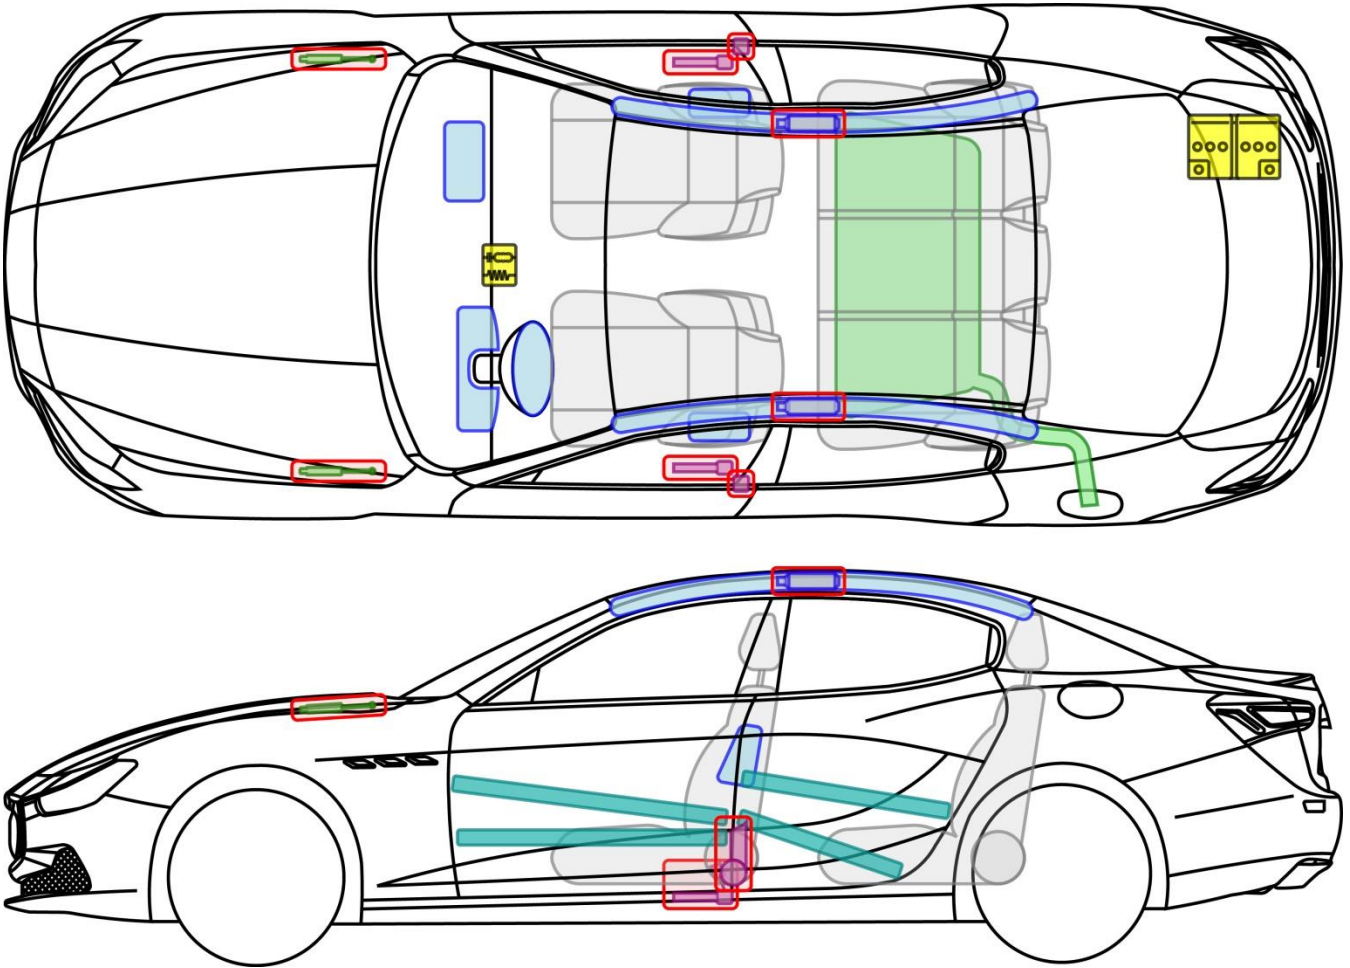

GRANCABRIO (2010-)

Legende

	Airbag		Karosserie- verstärkung		Steuergerät
	Gas- generator		Überroll- schutz		Batterie
	Gurt- straffer		Gasdruck- dämpfer		Kraftstoff- tank

GRANTURISMO

(2007-)

Legende

	Airbag		Karosserie- verstärkung		Steuergerät
	Gas- generator		Überroll- schutz		Batterie
	Gurt- straffer		Gasdruck- dämpfer		Kraftstoff- tank

GHIBLI (2013-)

Legende

	Airbag		Karosserie-verstärkung		Steuergerät
	Gas-generator		Überroll-schutz		Batterie
	Gurt-straffer		Gasdruck-dämpfer		Kraftstoff-tank

LEVANTE (2016-)

Legende

	Airbag		Karosserie- verstärkung		Steuergerät
	Gas- generator		Überroll- schutz		Batterie
	Gurt- straffer		Gasdruck- dämpfer		Kraftstoff- tank

QUATTROPORTE

(2004-2012)

Legende

	Airbag		Karosserie- verstärkung		Steuergerät
	Gas- generator		Überroll- schutz		Batterie
	Gurt- straffer		Gasdruck- dämpfer		Kraftstoff- tank

QUATTROPORTE (2013-)

Legende

	Airbag		Karosserie- verstärkung		Steuergerät
	Gas- generator		Überroll- schutz		Batterie
	Gurt- straffer		Gasdruck- dämpfer		Kraftstoff- tank