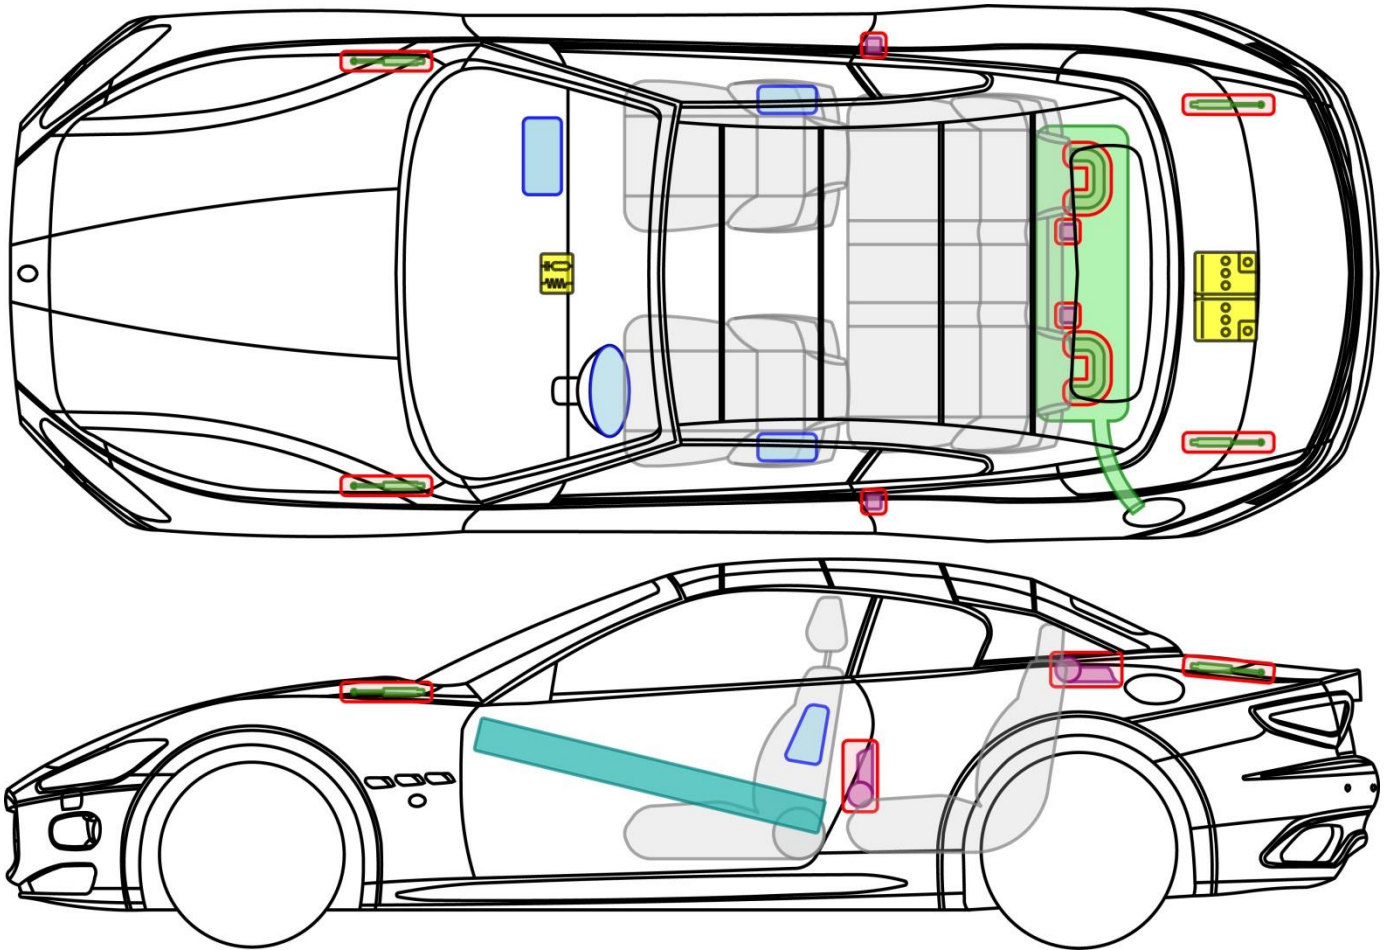

GRANCABRIO (2010-)

Legende

	Airbag		Karosserie- verstärkung		Steuergerät
	Gas- generator		Überroll- schutz		Batterie
	Gurt- straffer		Gasdruck- dämpfer		Kraftstoff- tank

GRANTURISMO

(2007-)

Legende

	Airbag		Karosserie- verstärkung		Steuergerät
	Gas- generator		Überroll- schutz		Batterie
	Gurt- straffer		Gasdruck- dämpfer		Kraftstoff- tank

GHIBLI (2013-)

Legende

	Airbag		Karosserie-verstärkung		Steuergerät
	Gas-generator		Überroll-schutz		Batterie
	Gurt-straffer		Gasdruck-dämpfer		Kraftstoff-tank

LEVANTE (2016-)

Legende

	Airbag		Karosserie- verstärkung		Steuergerät
	Gas- generator		Überroll- schutz		Batterie
	Gurt- straffer		Gasdruck- dämpfer		Kraftstoff- tank

QUATTROPORTE

(2004-2012)

Legende

	Airbag		Karosserie- verstärkung		Steuergerät
	Gas- generator		Überroll- schutz		Batterie
	Gurt- straffer		Gasdruck- dämpfer		Kraftstoff- tank

QUATTROPORTE (2013-)

Legende

	Airbag		Karosserie- verstärkung		Steuergerät
	Gas- generator		Überroll- schutz		Batterie
	Gurt- straffer		Gasdruck- dämpfer		Kraftstoff- tank