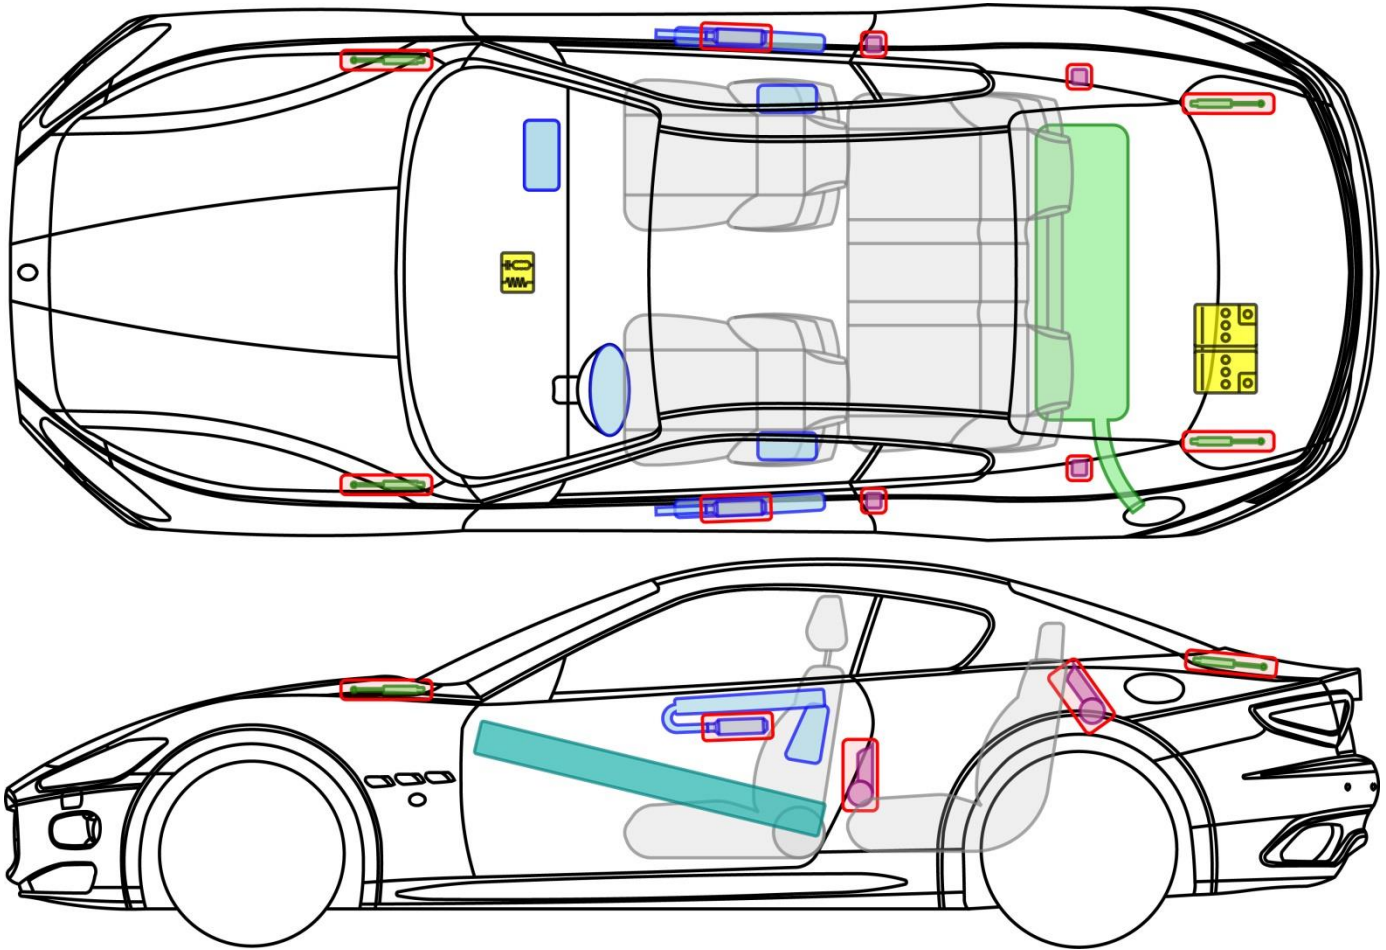

GRANCABRIO (2010-)

Legende

	Airbag		Karosserie- verstärkung		Steuergerät
	Gas- generator		Überroll- schutz		Batterie
	Gurt- straffer		Gasdruck- dämpfer		Kraftstoff- tank

GRANTURISMO

(2007-)

Legende

	Airbag		Karosserie- verstärkung		Steuergerät
	Gas- generator		Überroll- schutz		Batterie
	Gurt- straffer		Gasdruck- dämpfer		Kraftstoff- tank

GHIBLI (2013-)

Legende

	Airbag		Karosserie-verstärkung		Steuergerät
	Gas-generator		Überroll-schutz		Batterie
	Gurt-straffer		Gasdruck-dämpfer		Kraftstoff-tank

LEVANTE (2016-)

Legende

	Airbag		Karosserie- verstärkung		Steuergerät
	Gas- generator		Überroll- schutz		Batterie
	Gurt- straffer		Gasdruck- dämpfer		Kraftstoff- tank

QUATTROPORTE

(2004-2012)

Legende

	Airbag		Karosserie- verstärkung		Steuergerät
	Gas- generator		Überroll- schutz		Batterie
	Gurt- straffer		Gasdruck- dämpfer		Kraftstoff- tank

QUATTROPORTE (2013-)

Legende

	Airbag		Karosserie- verstärkung		Steuergerät
	Gas- generator		Überroll- schutz		Batterie
	Gurt- straffer		Gasdruck- dämpfer		Kraftstoff- tank