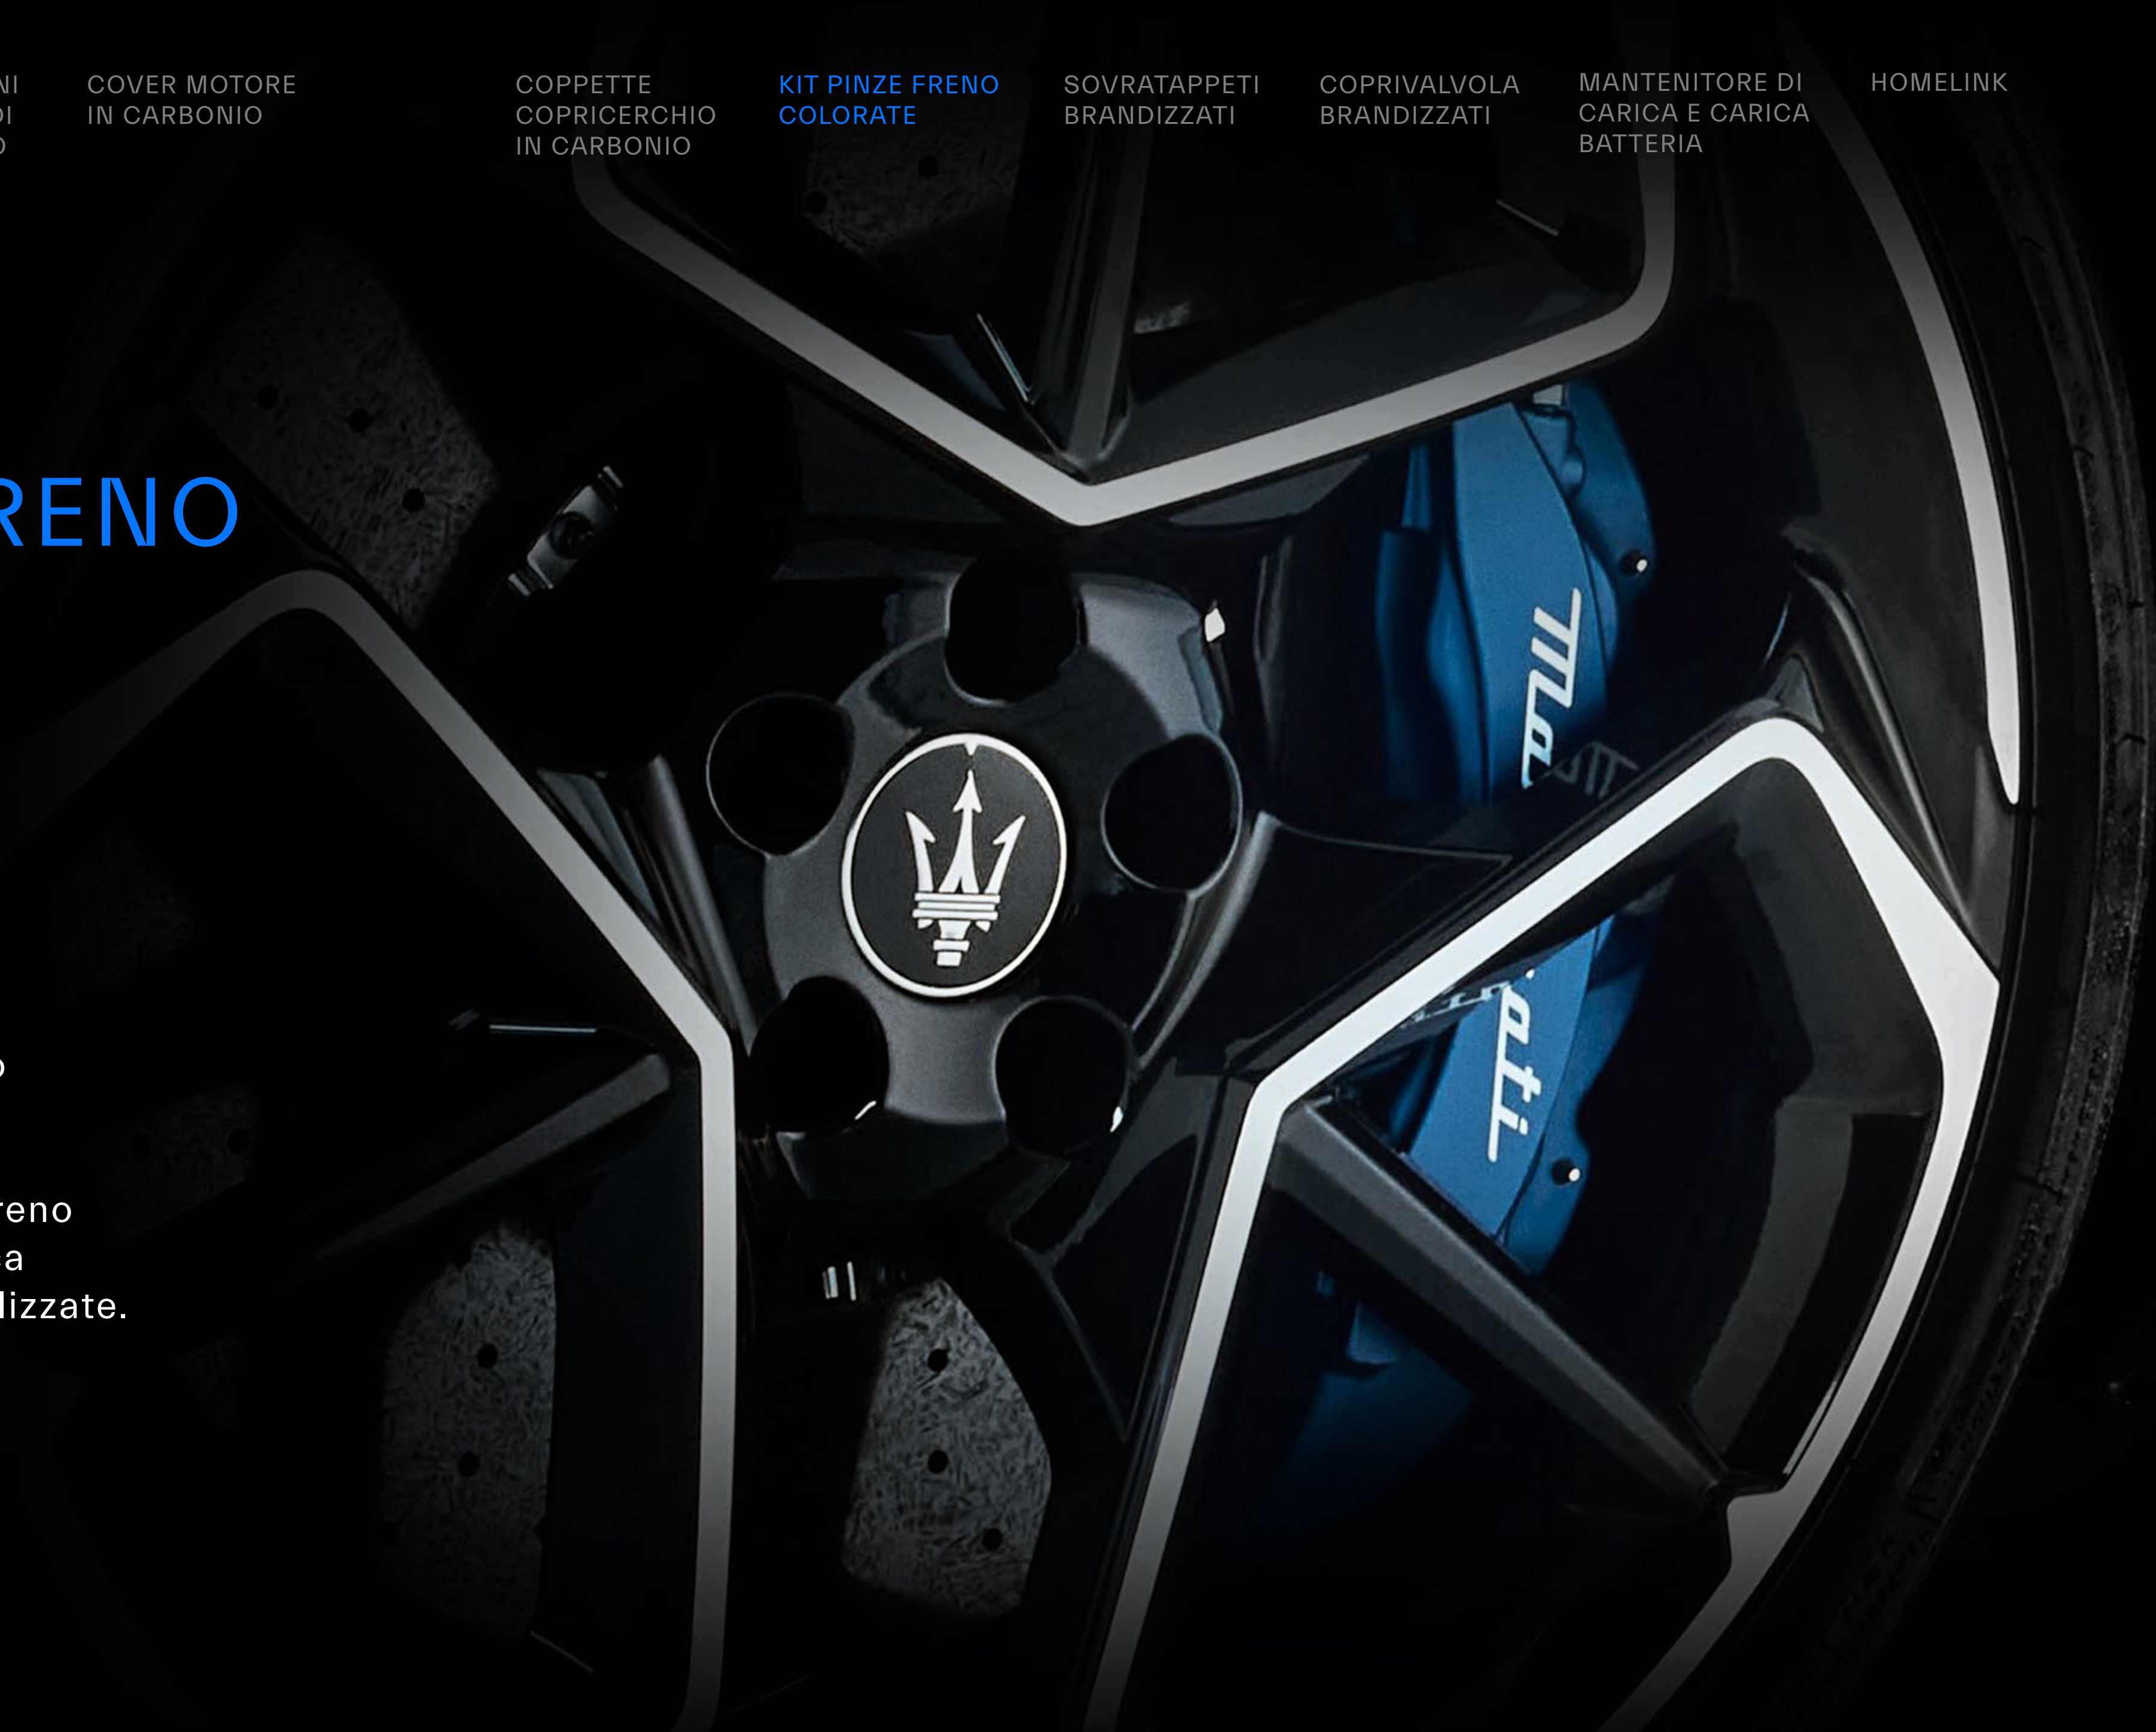

PERSONALIZZAZIONE

KIT ESTERNI
IN FIBRA DI
CARBONIO

KIT INTERNI
IN FIBRA DI
CARBONIO

COVER MOTORE
IN CARBONIO

COPPETTE
COPRICERCHIO
IN CARBONIO

KIT PINZE FRENO
COLORATE

SOVRATAPPETI
BRANDIZZATI

COPRIVALVOLA
BRANDIZZATI

MANTENITORE DI
CARICA E CARICA
BATTERIA

HOMELINK

KIT PINZE FRENO COLORATE

Il colore vivace delle pinze freno sottolinea ancora una volta la sportività autentica della vostra MC20. Personalizzate le pinze freno della vostra vettura con una ricca gamma di colori e finiture metallizzate.