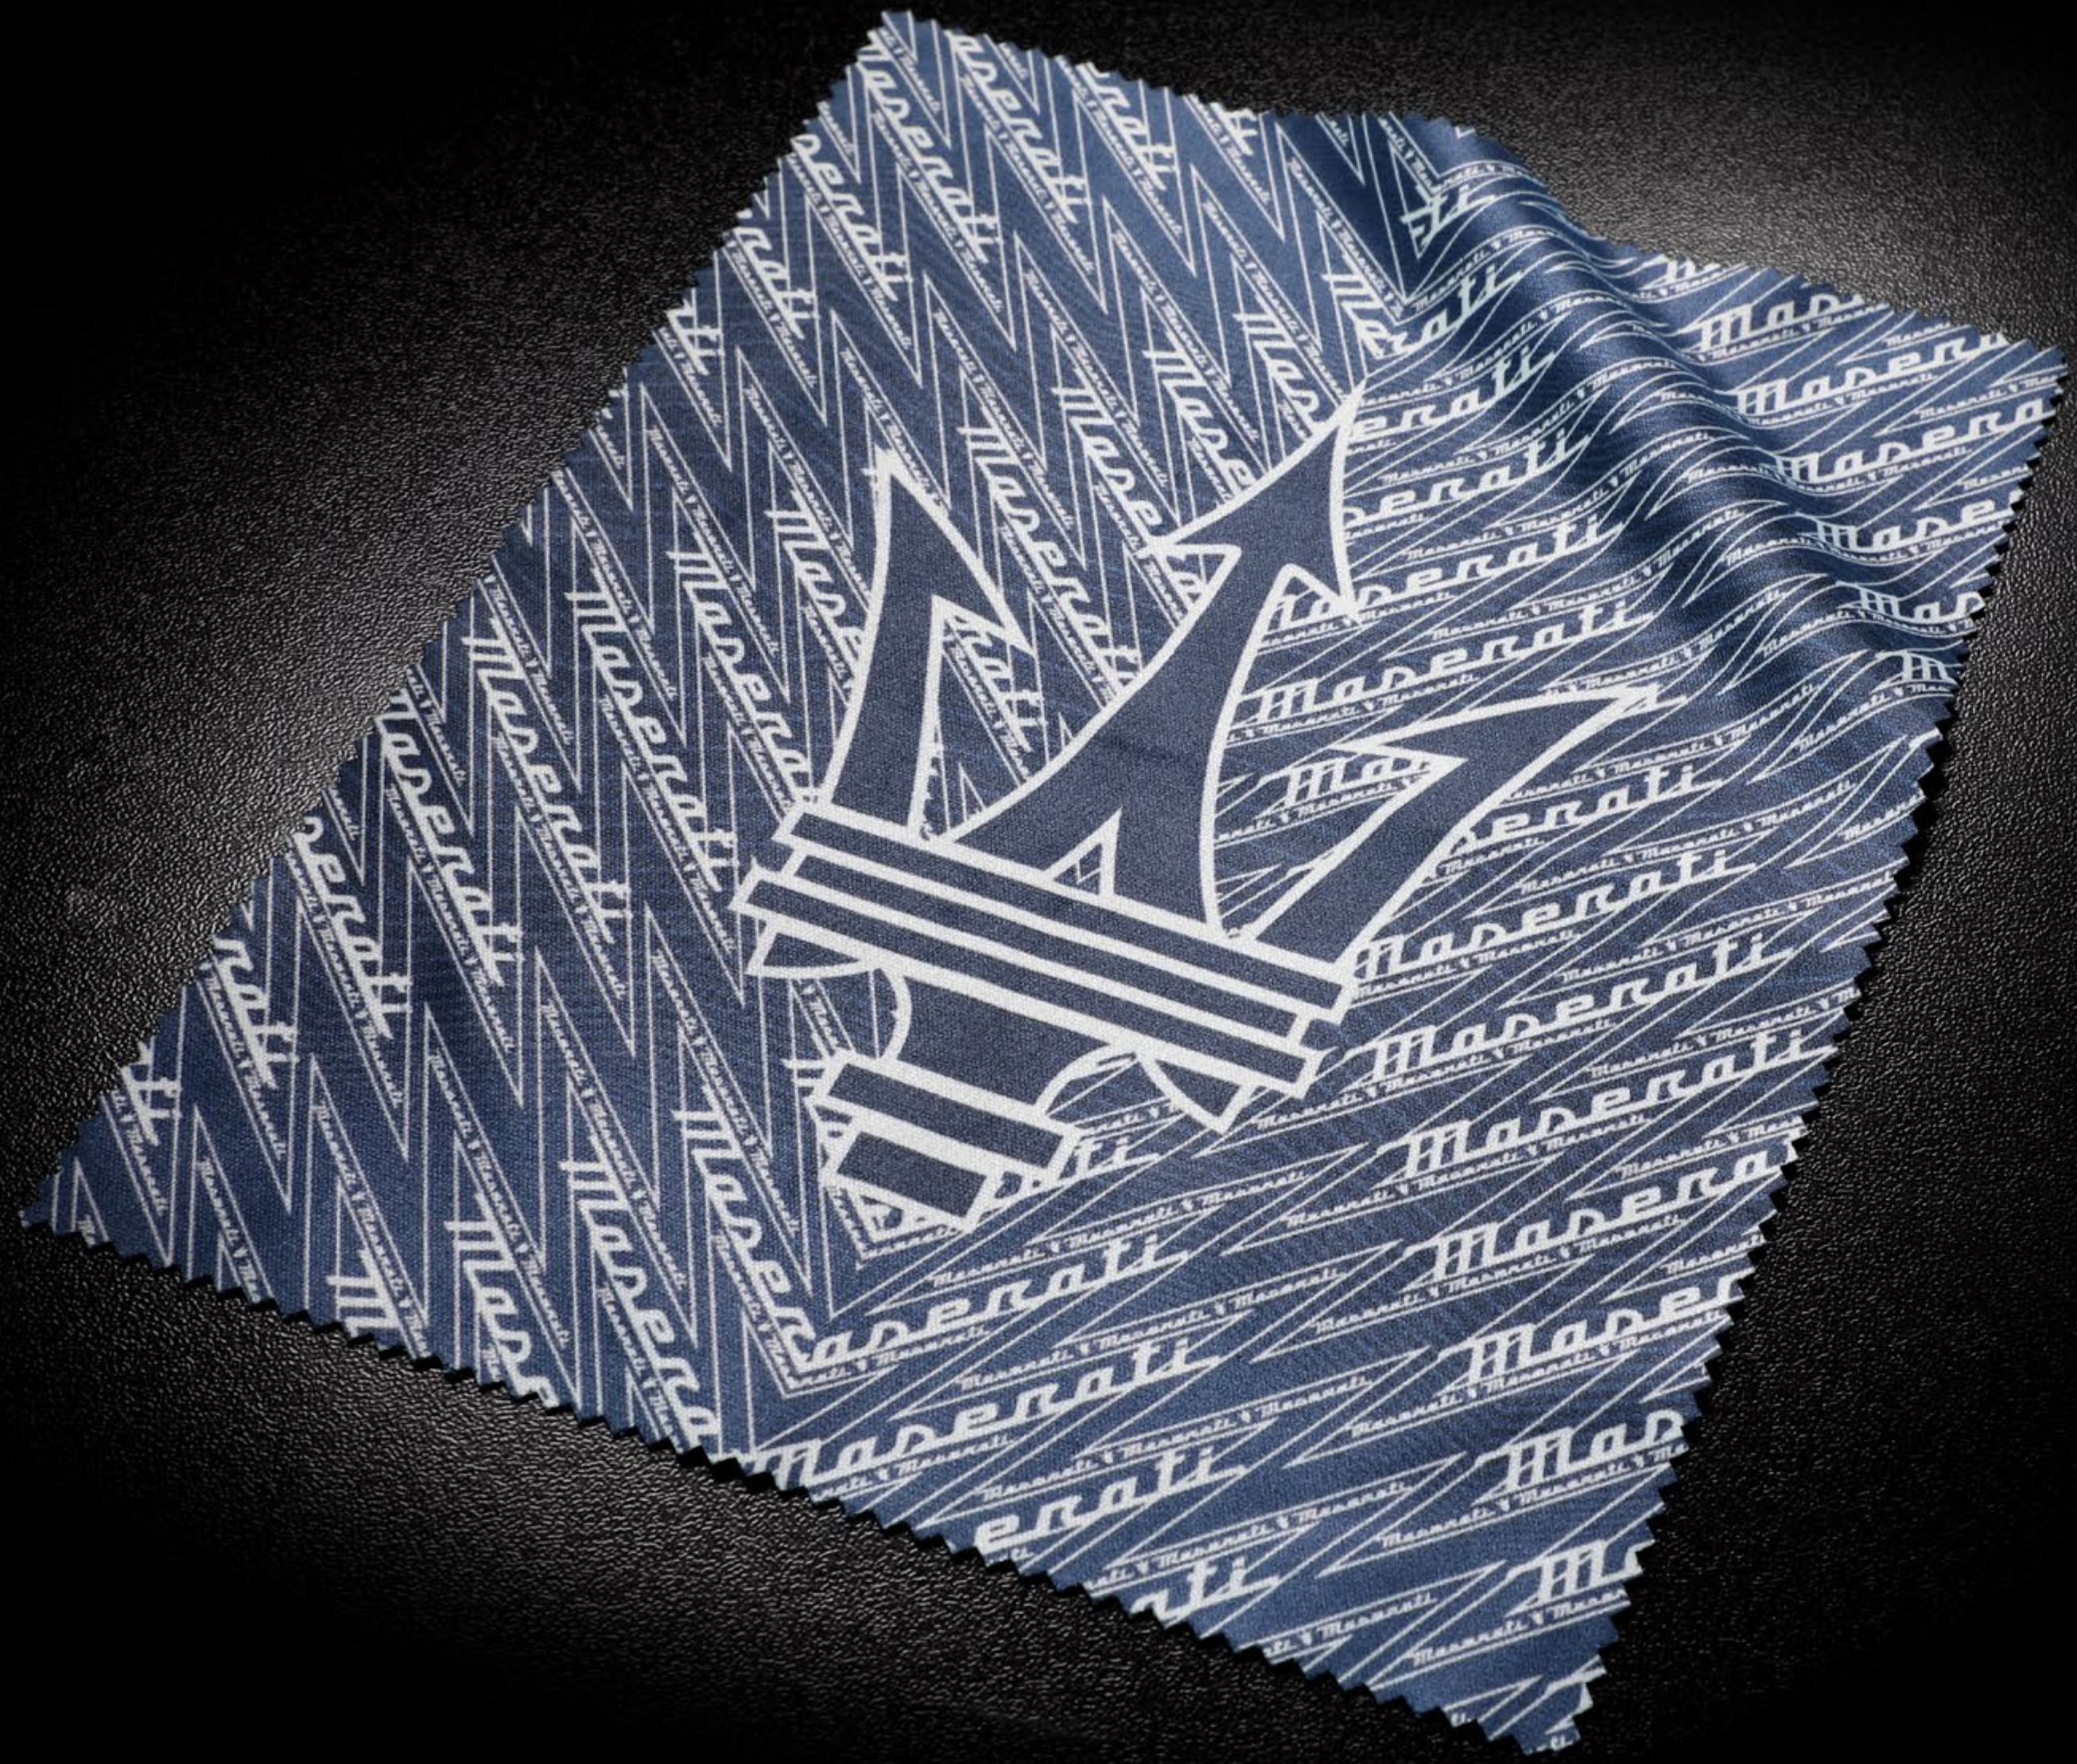

- › Borsone
- › Portascarpe
- › Portabiti
- › Beauty case
- › Mini borsa

FUNZIONALITÀ

TELO COPRIAUTO
DA INTERNO

KIT DI COLONNETTE
DI SICUREZZA

RETE PASSEGGERO

PANNO IN MICROFIBRA

Con lo speciale panno in microfibra, prevenire le impronte sul display del Maserati Touch Control è semplicissimo. Questo speciale panno in microfibra con pattern MC20 è stato specificamente studiato per pulire e proteggere dalle impronte il vostro touchscreen.