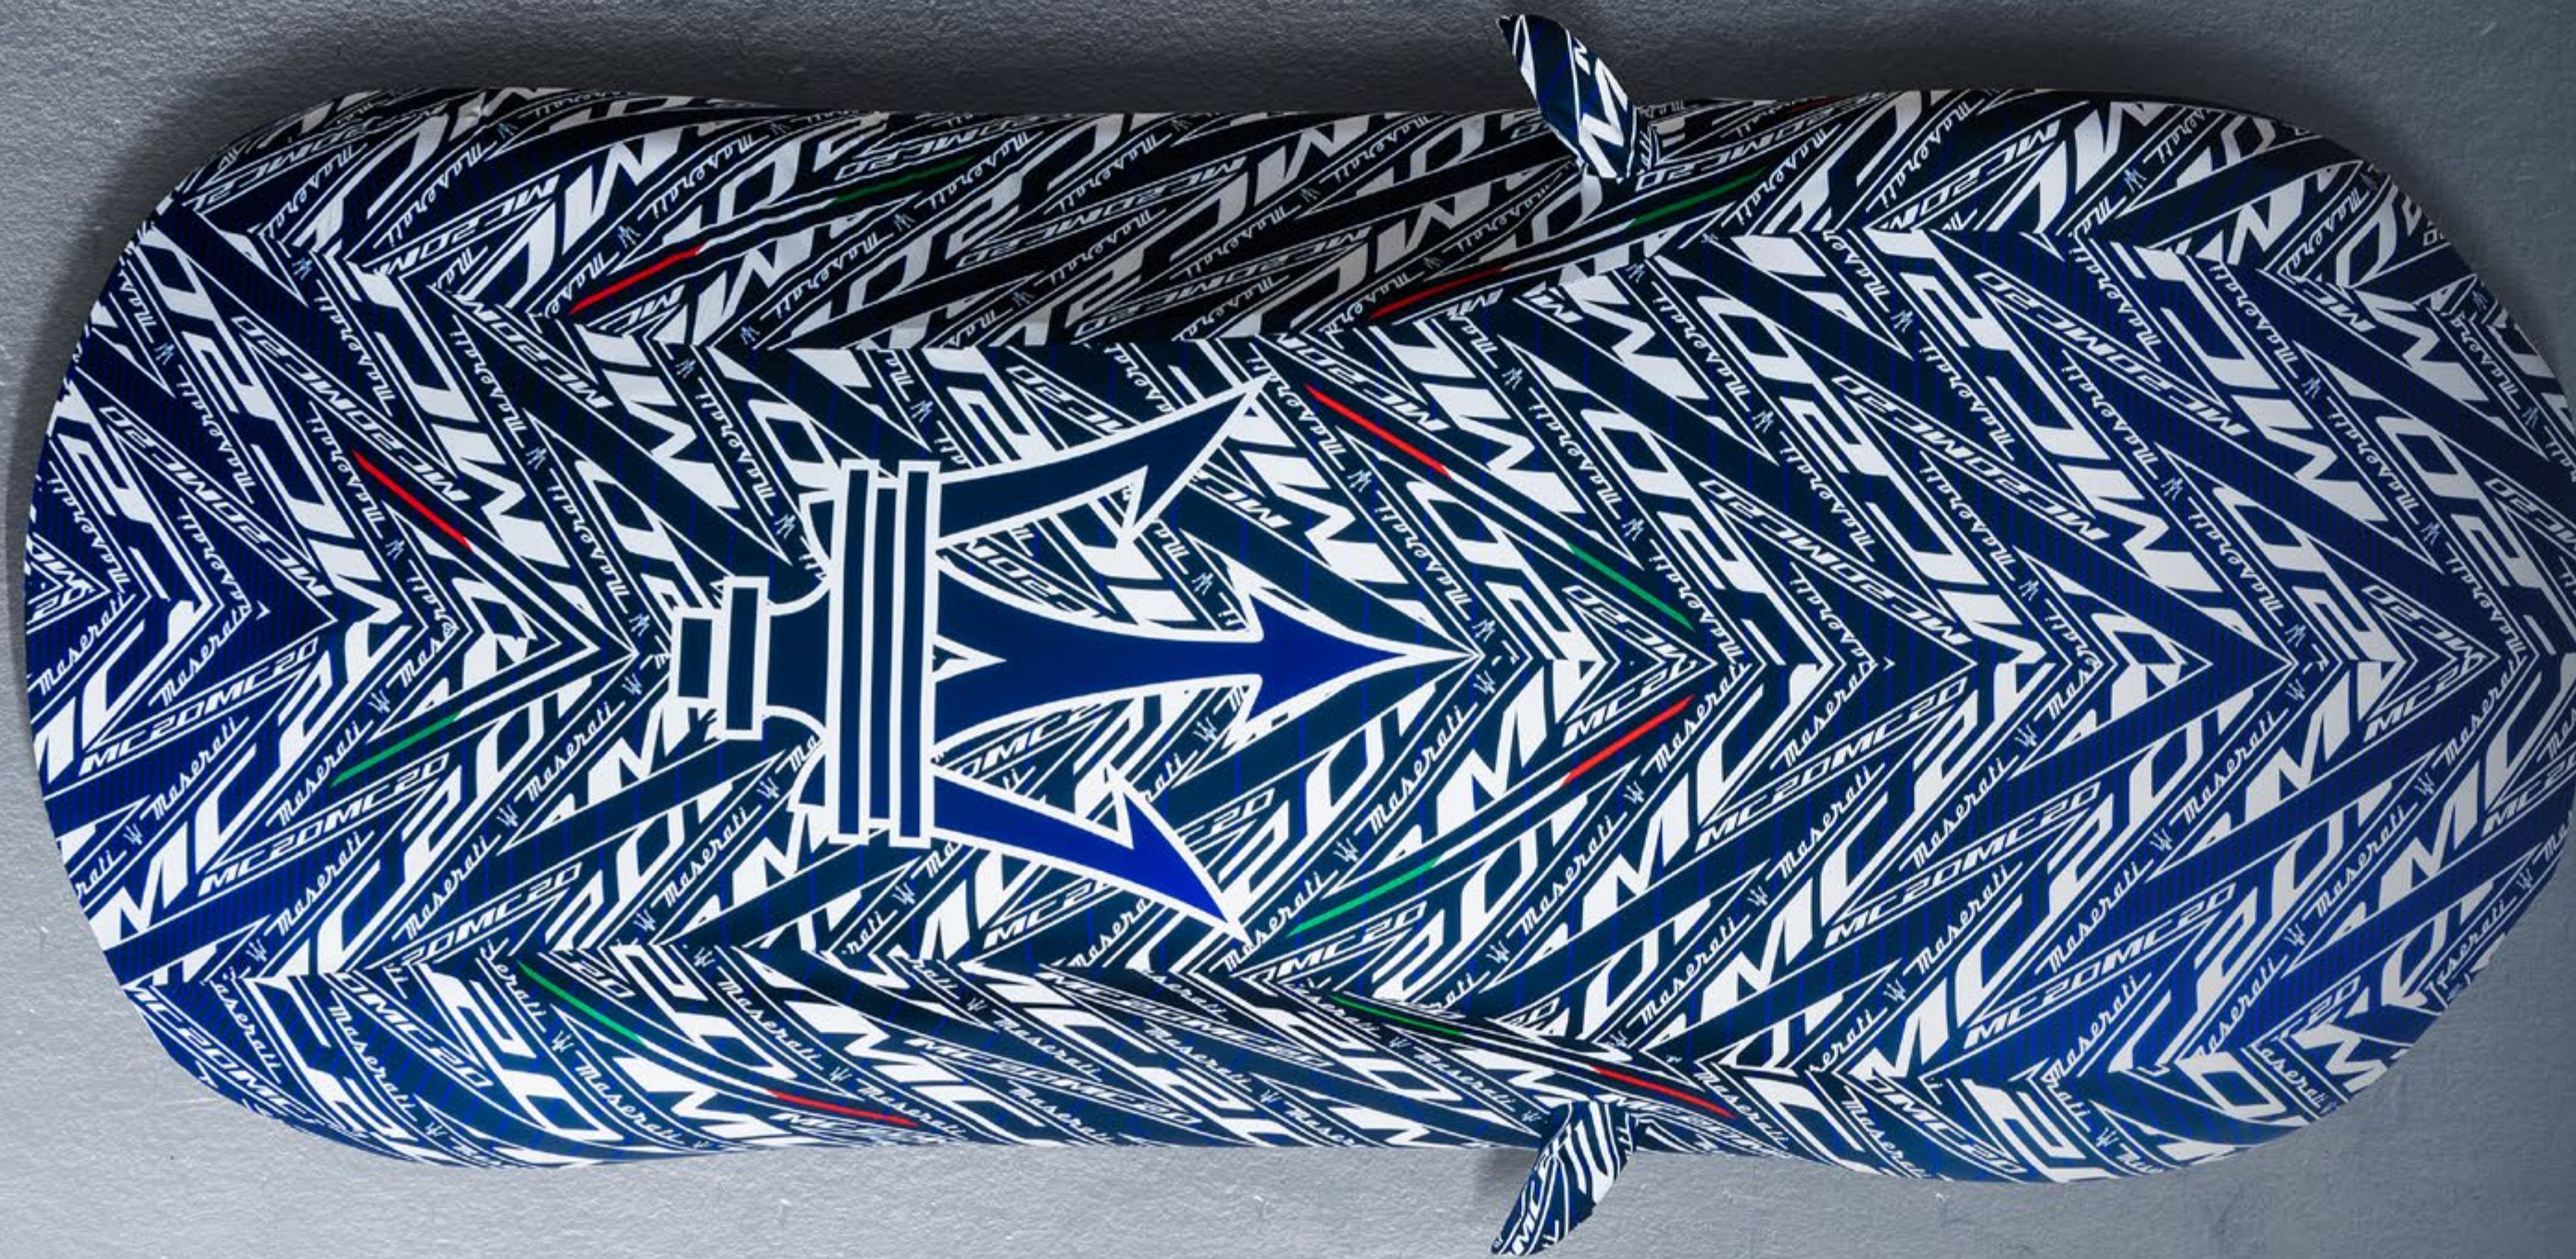

FUNZIONALITÀ

FUNZIONALITÀ

TELO COPRIAUTO
DA INTERNO

KIT DI COLONNETTE
DI SICUREZZA

RETE PASSEGGERO

TELO COPRIAUTO DA INTERNO

Proteggete la vostra MC20 con l'esclusivo ed elegante telo copriauto da interno. Espressamente progettato per questa supersportiva, il telo copriauto è decorato con l'iconico logo MC20 ripetuto all'infinito per creare un esclusivo motivo "camouflage". Realizzato in materiale bielastico traspirante e foderato con un morbido tessuto felpato, aderisce perfettamente alla vettura, preservandone lo stile esclusivo della MC20 anche quando parcheggiata in garage.