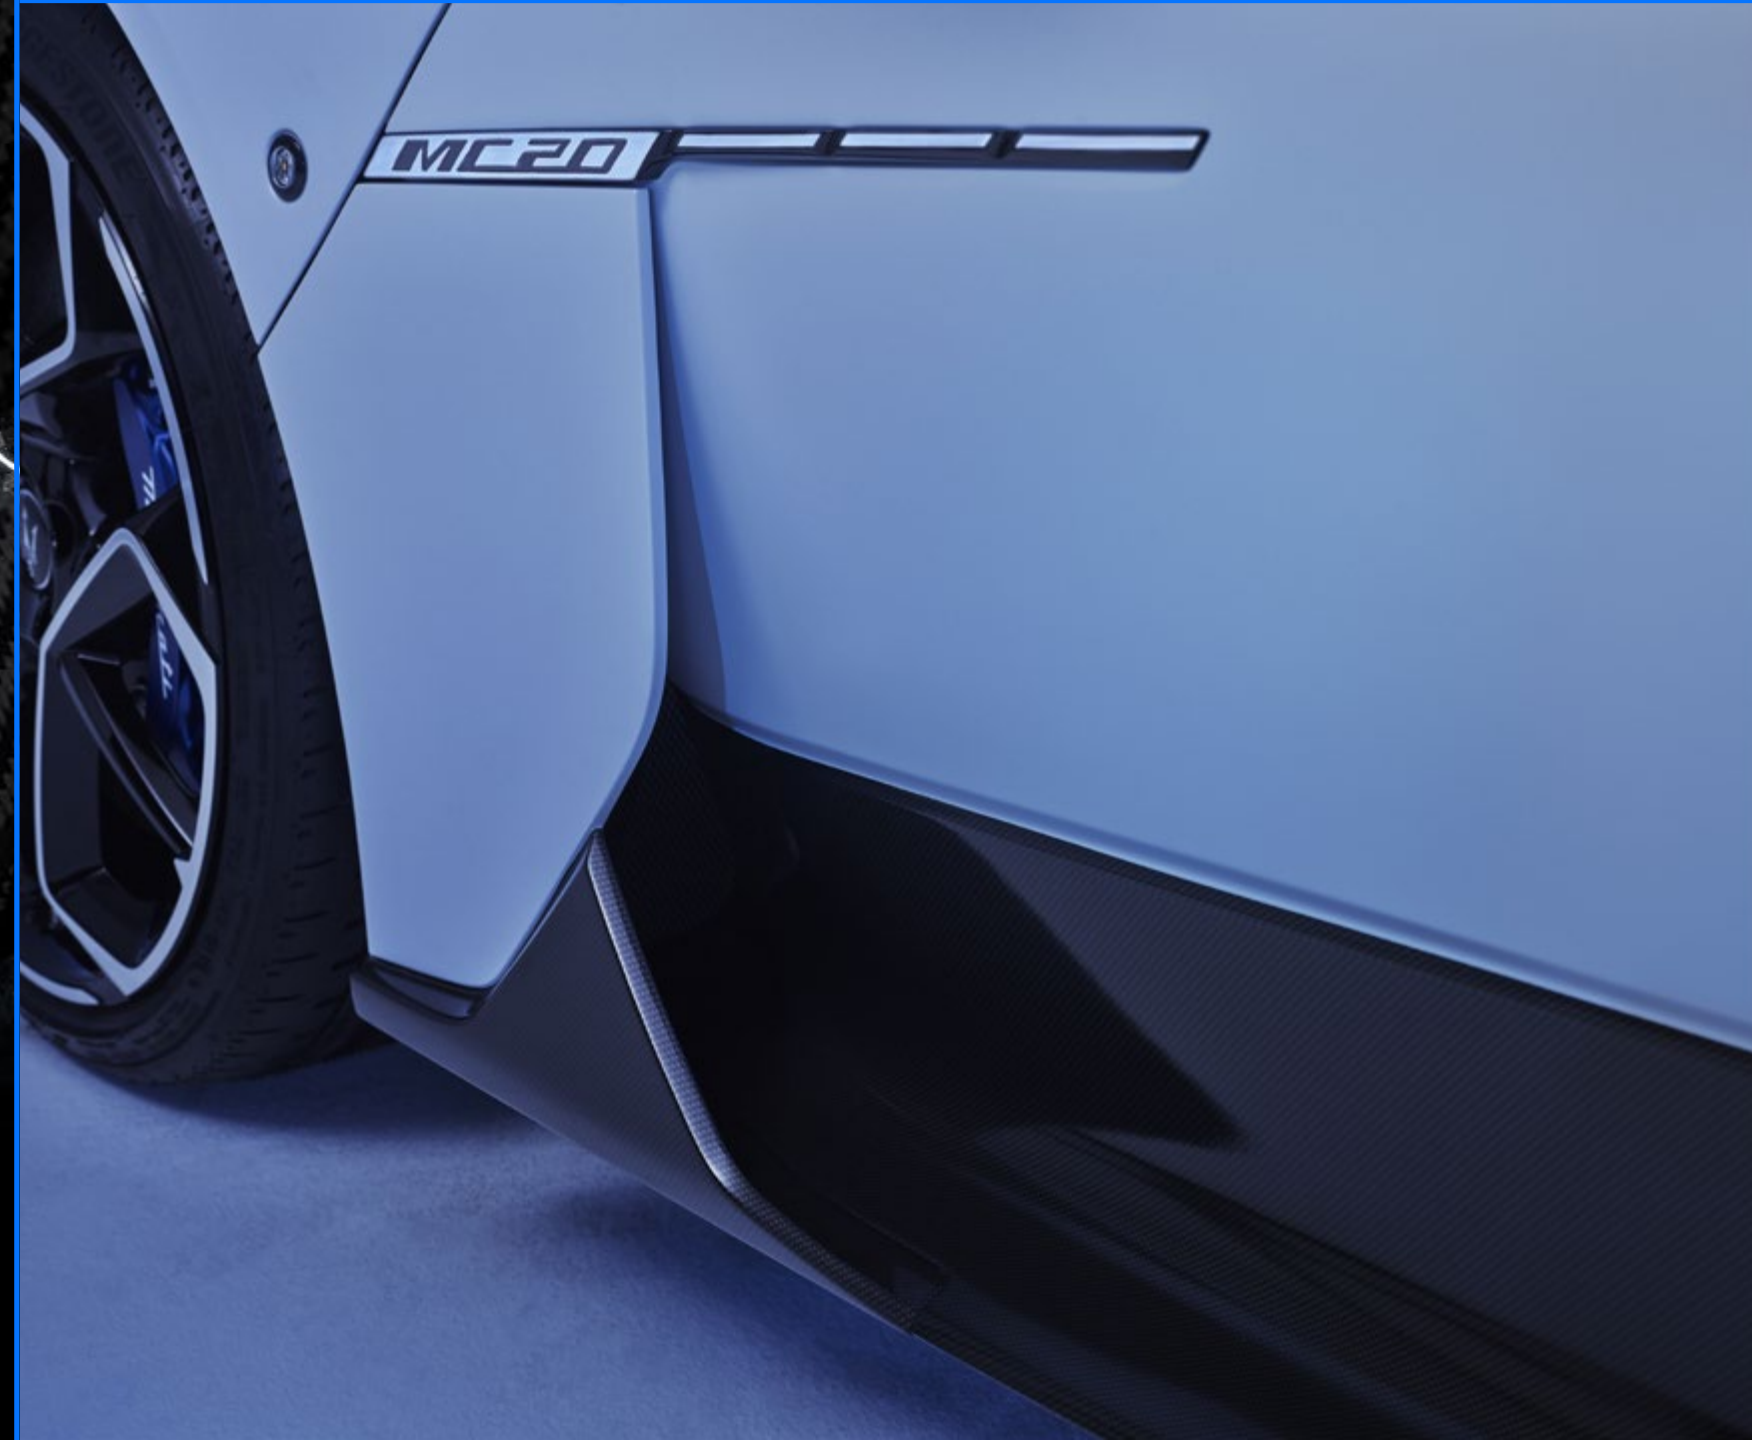

MC20 GENUINE ACCESSORIES

MAESTOSA IN TUTTO E PER TUTTO

Quando si tratta di rendere la tua MC20 ancora più unica, tutto è possibile. Nella nostra gamma di Accessori Originali il design esclusivo si fonde a funzionalità eccezionali per enfatizzare la sportività di questa super sportiva, garantendo allo stesso tempo un'esperienza di guida inebriante.