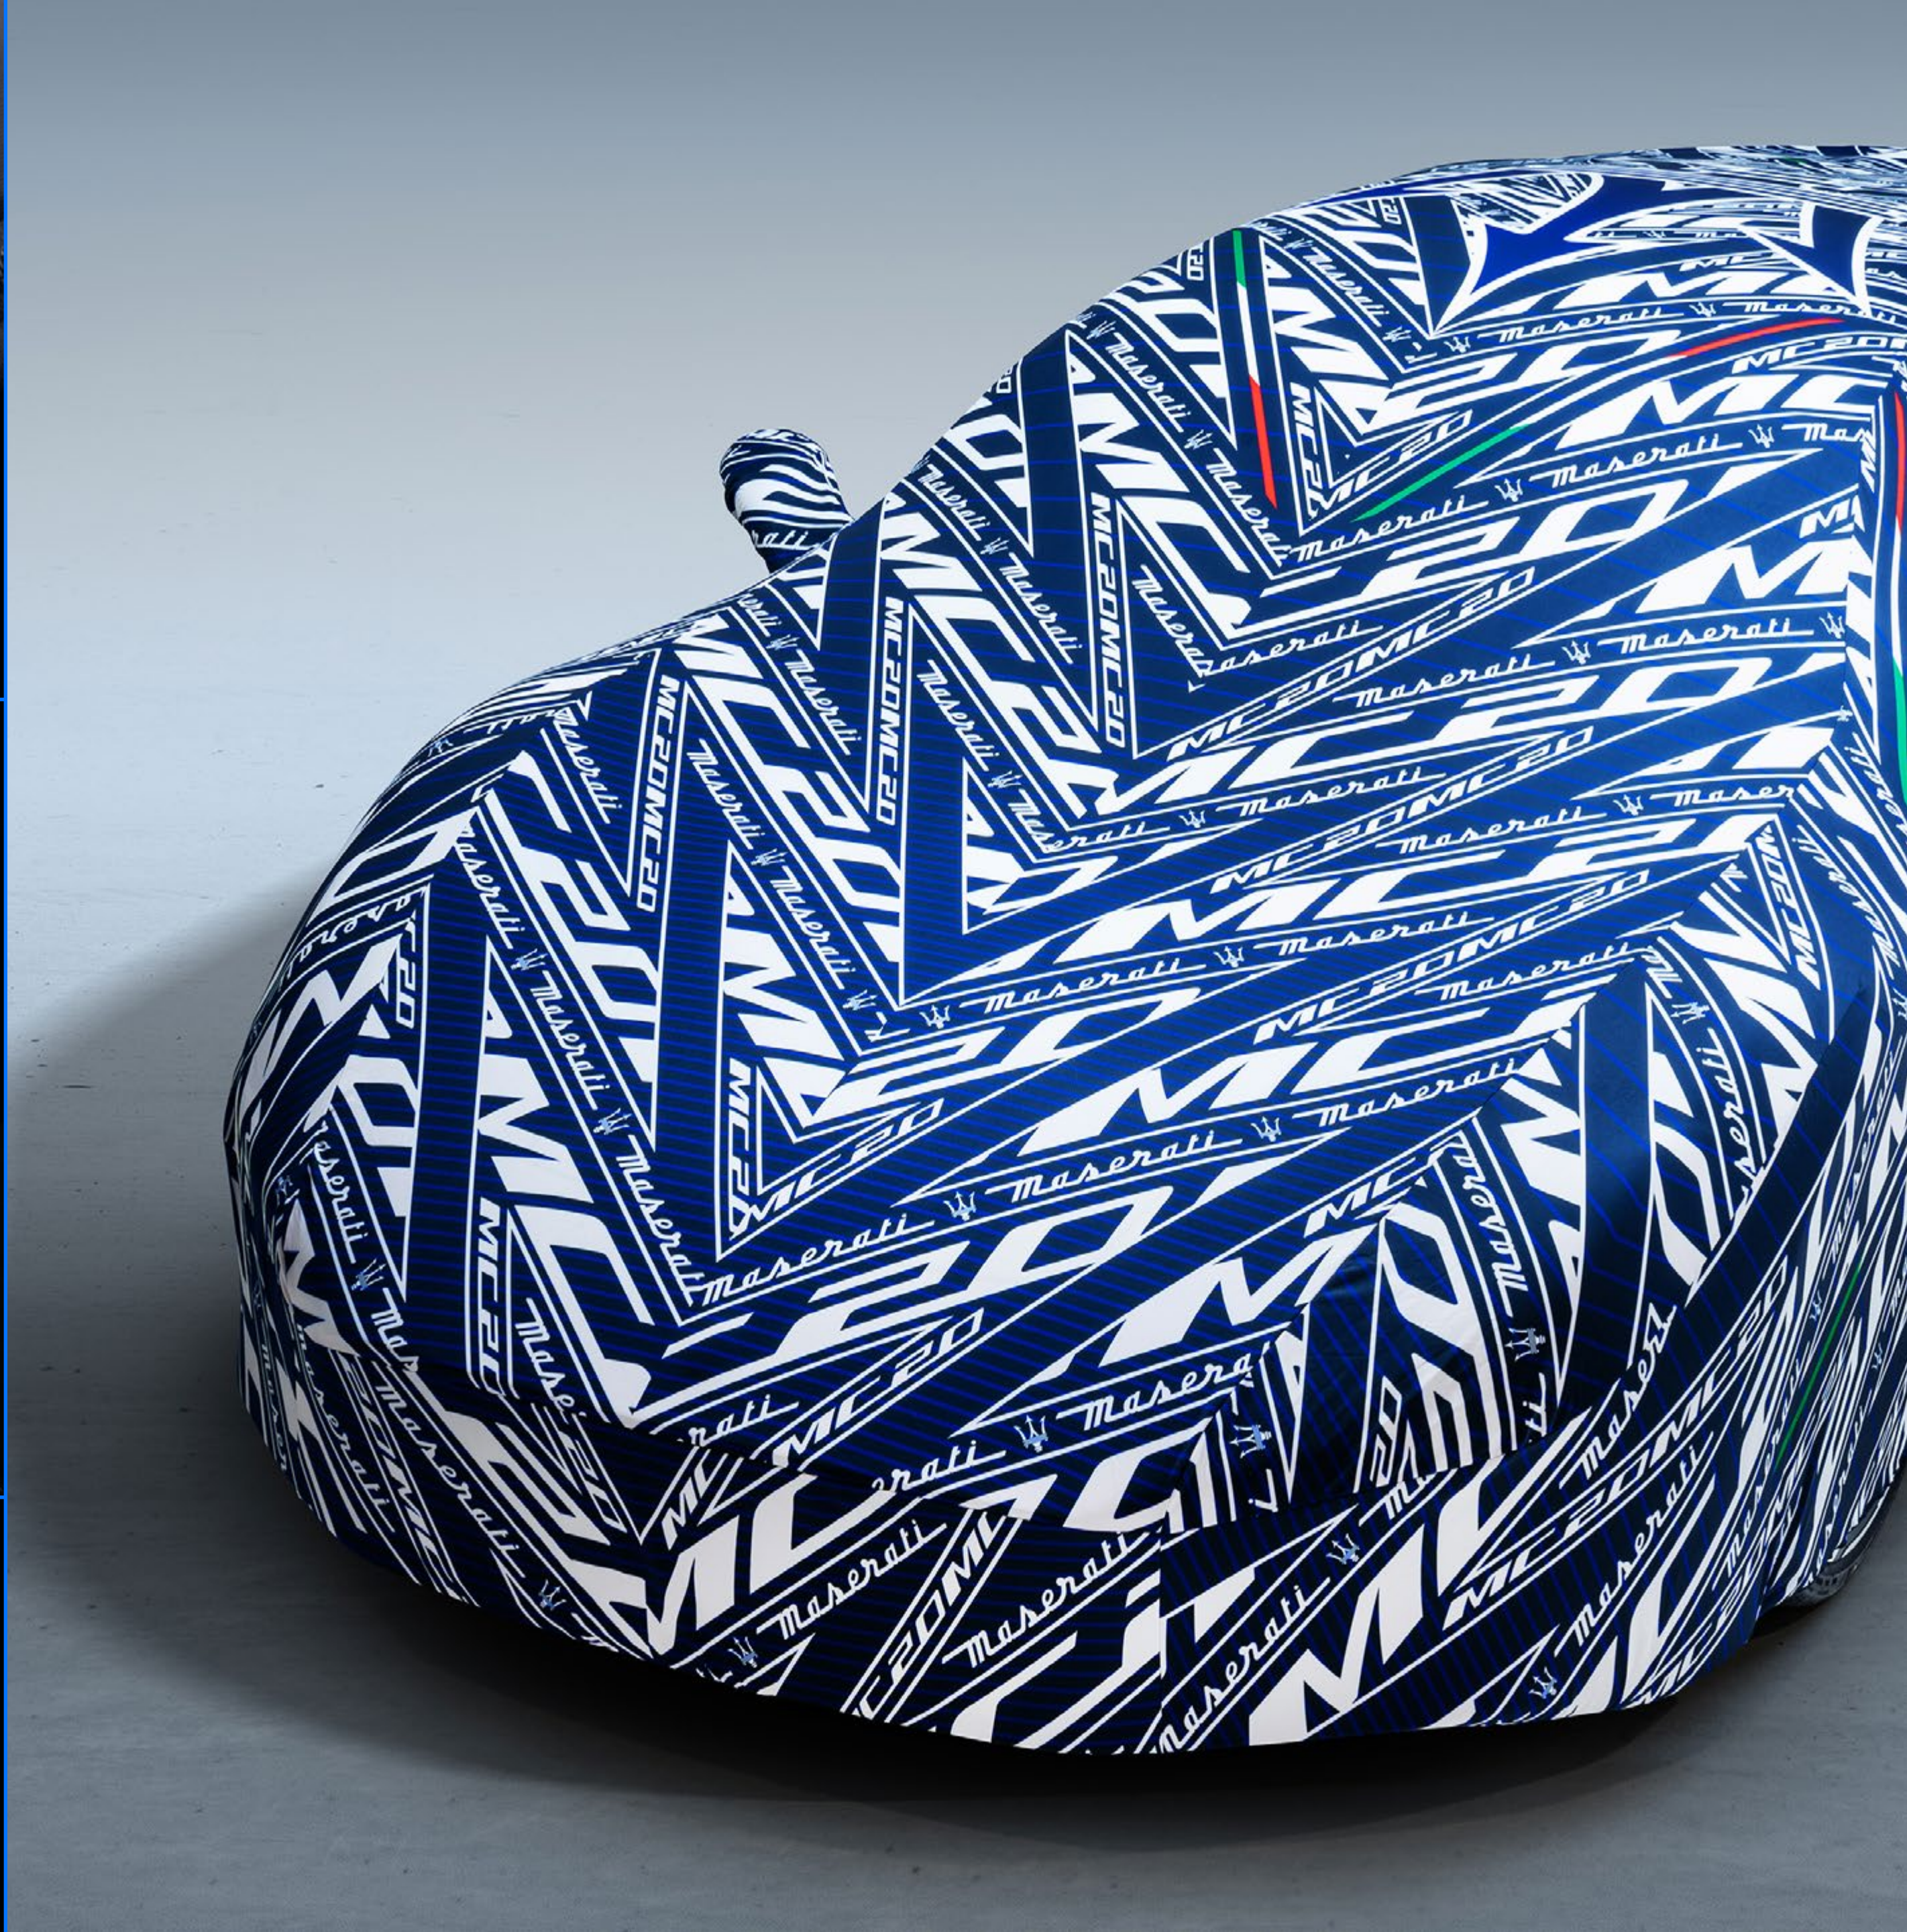

FUNZIONALITÀ