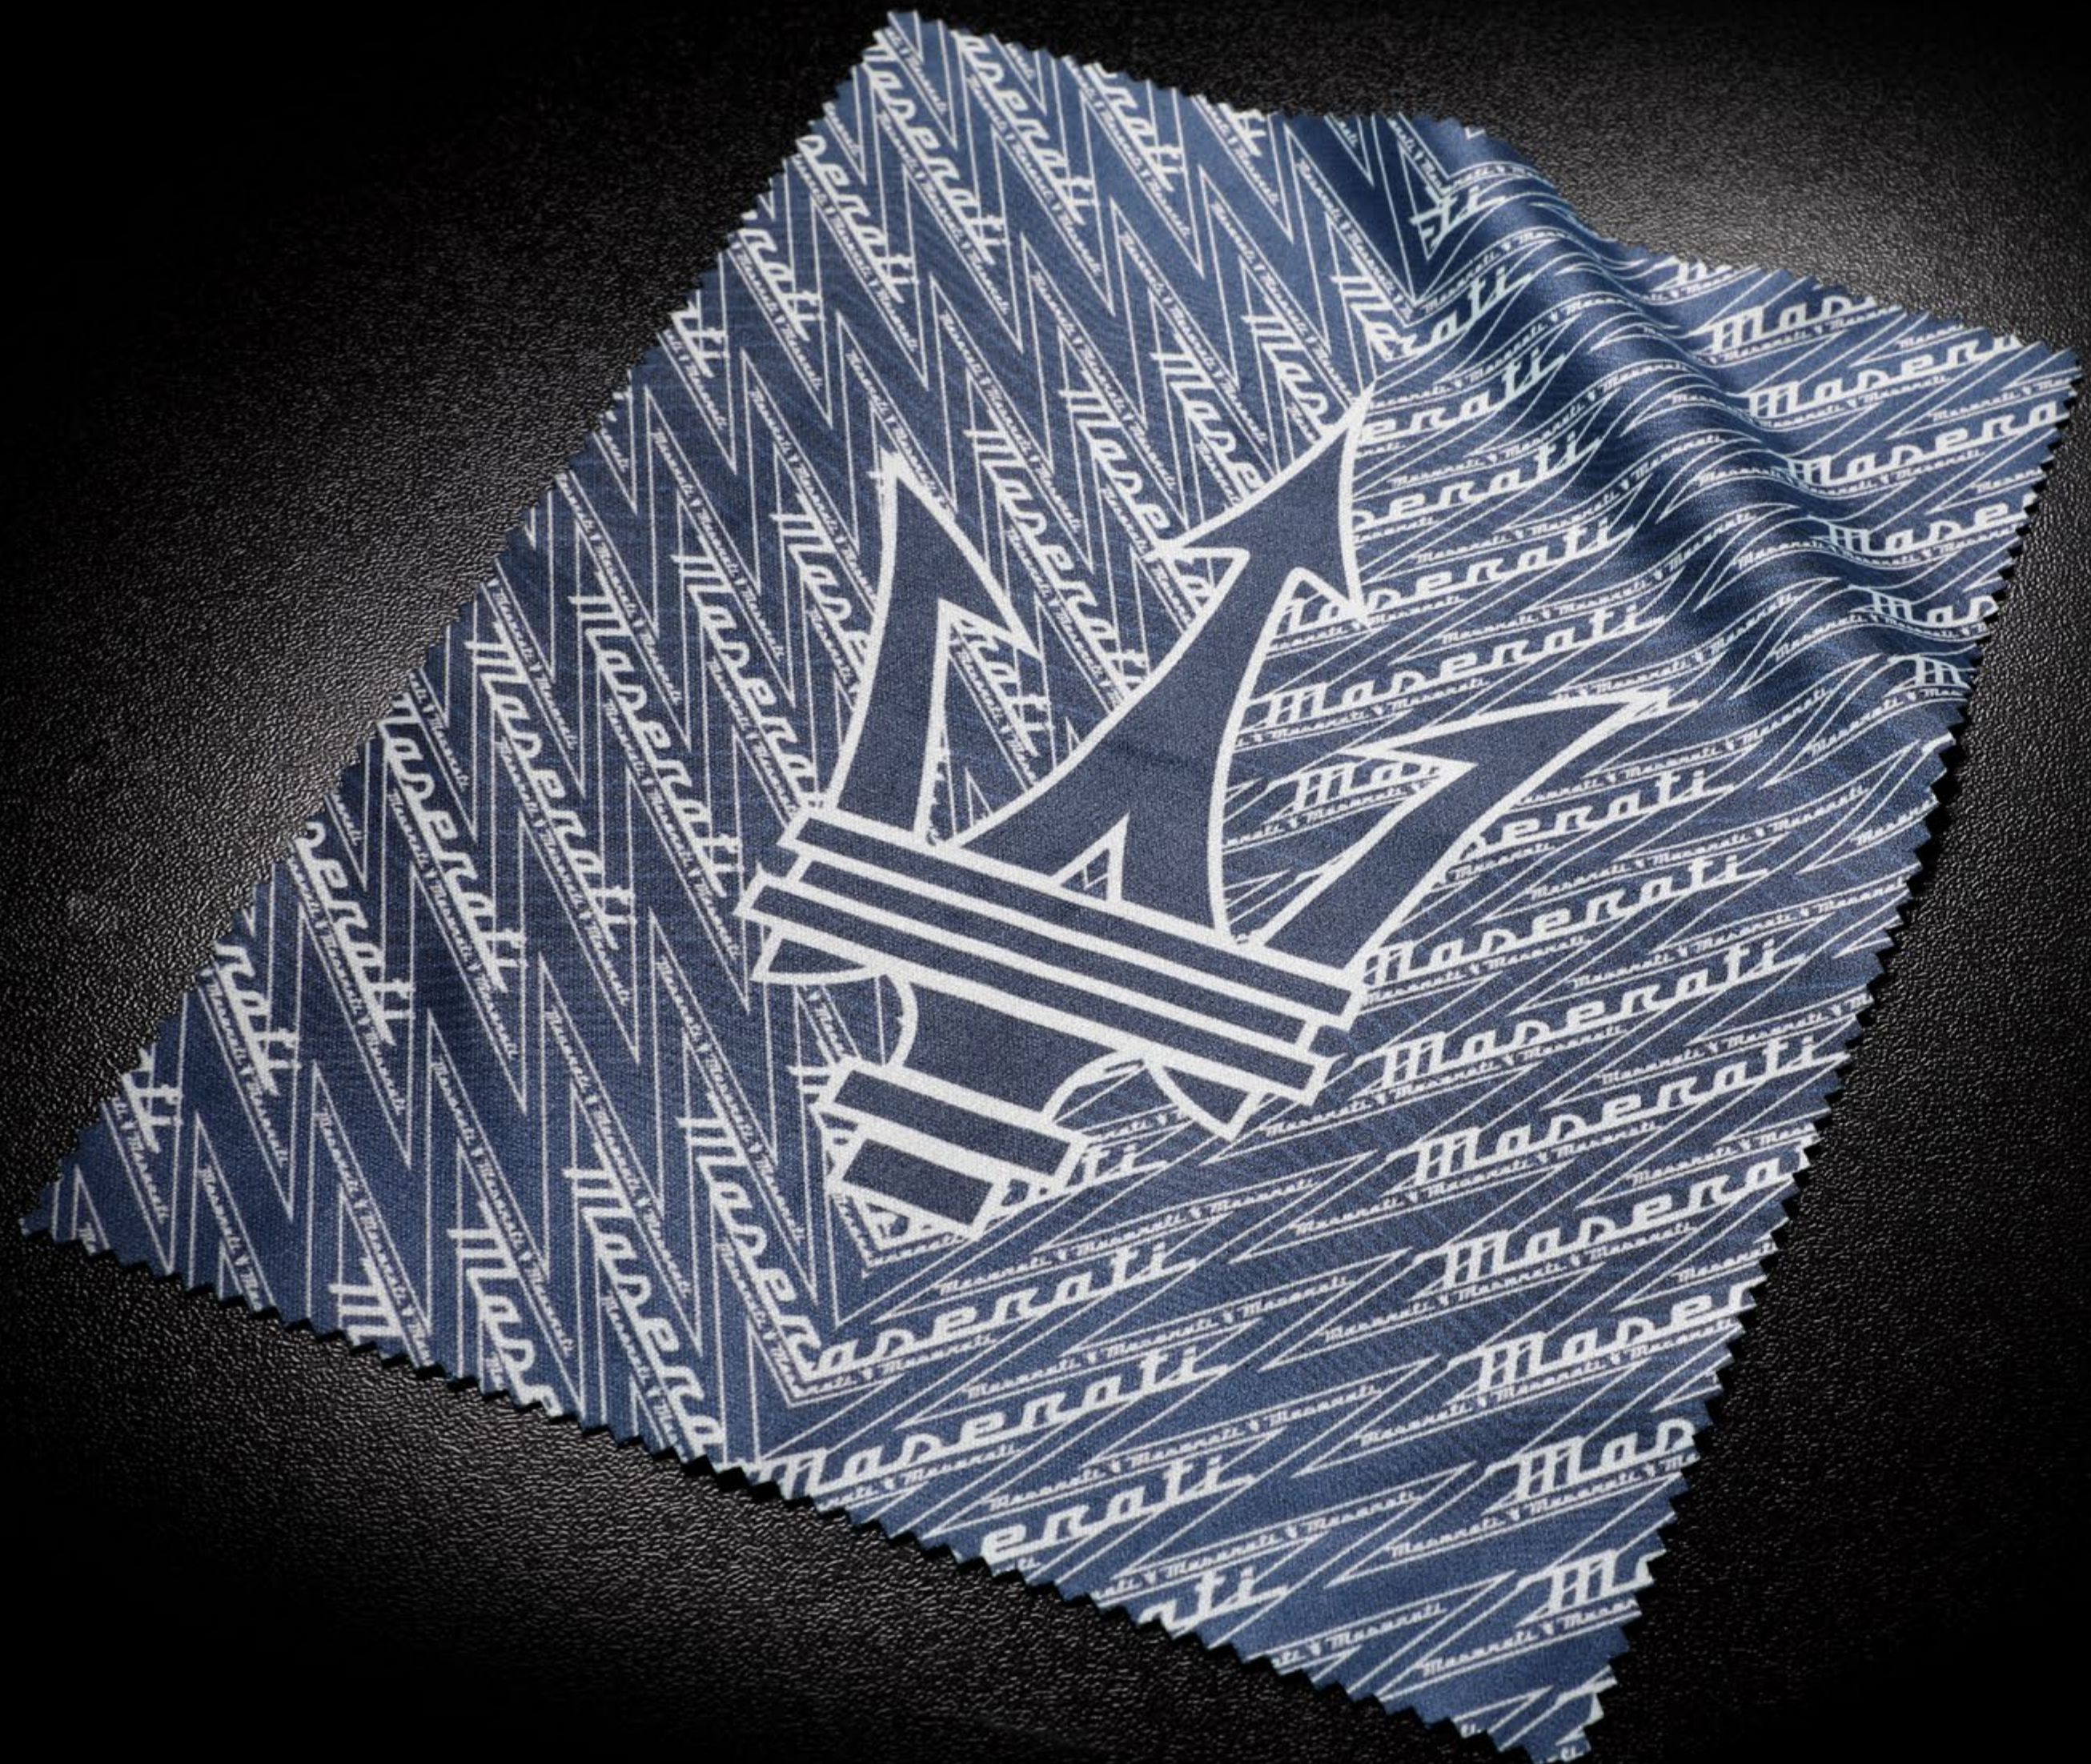

Perfectamente transparentes y confeccionadas a medida, se encuentran disponibles en versión mate o brillante y se pueden quitar fácilmente sin dejar el menor rastro.

FUNCIONALIDAD

PAÑO DE MICROFIBRA

Con el paño especial de microfibra borrar las huellas dejadas por los dedos en la pantalla del Maserati Touch Control resulta de lo más fácil. Este paño especial de microfibra con estampado de fantasía se ha concebido específicamente para limpiar y proteger su pantalla táctil de las huellas de los dedos.