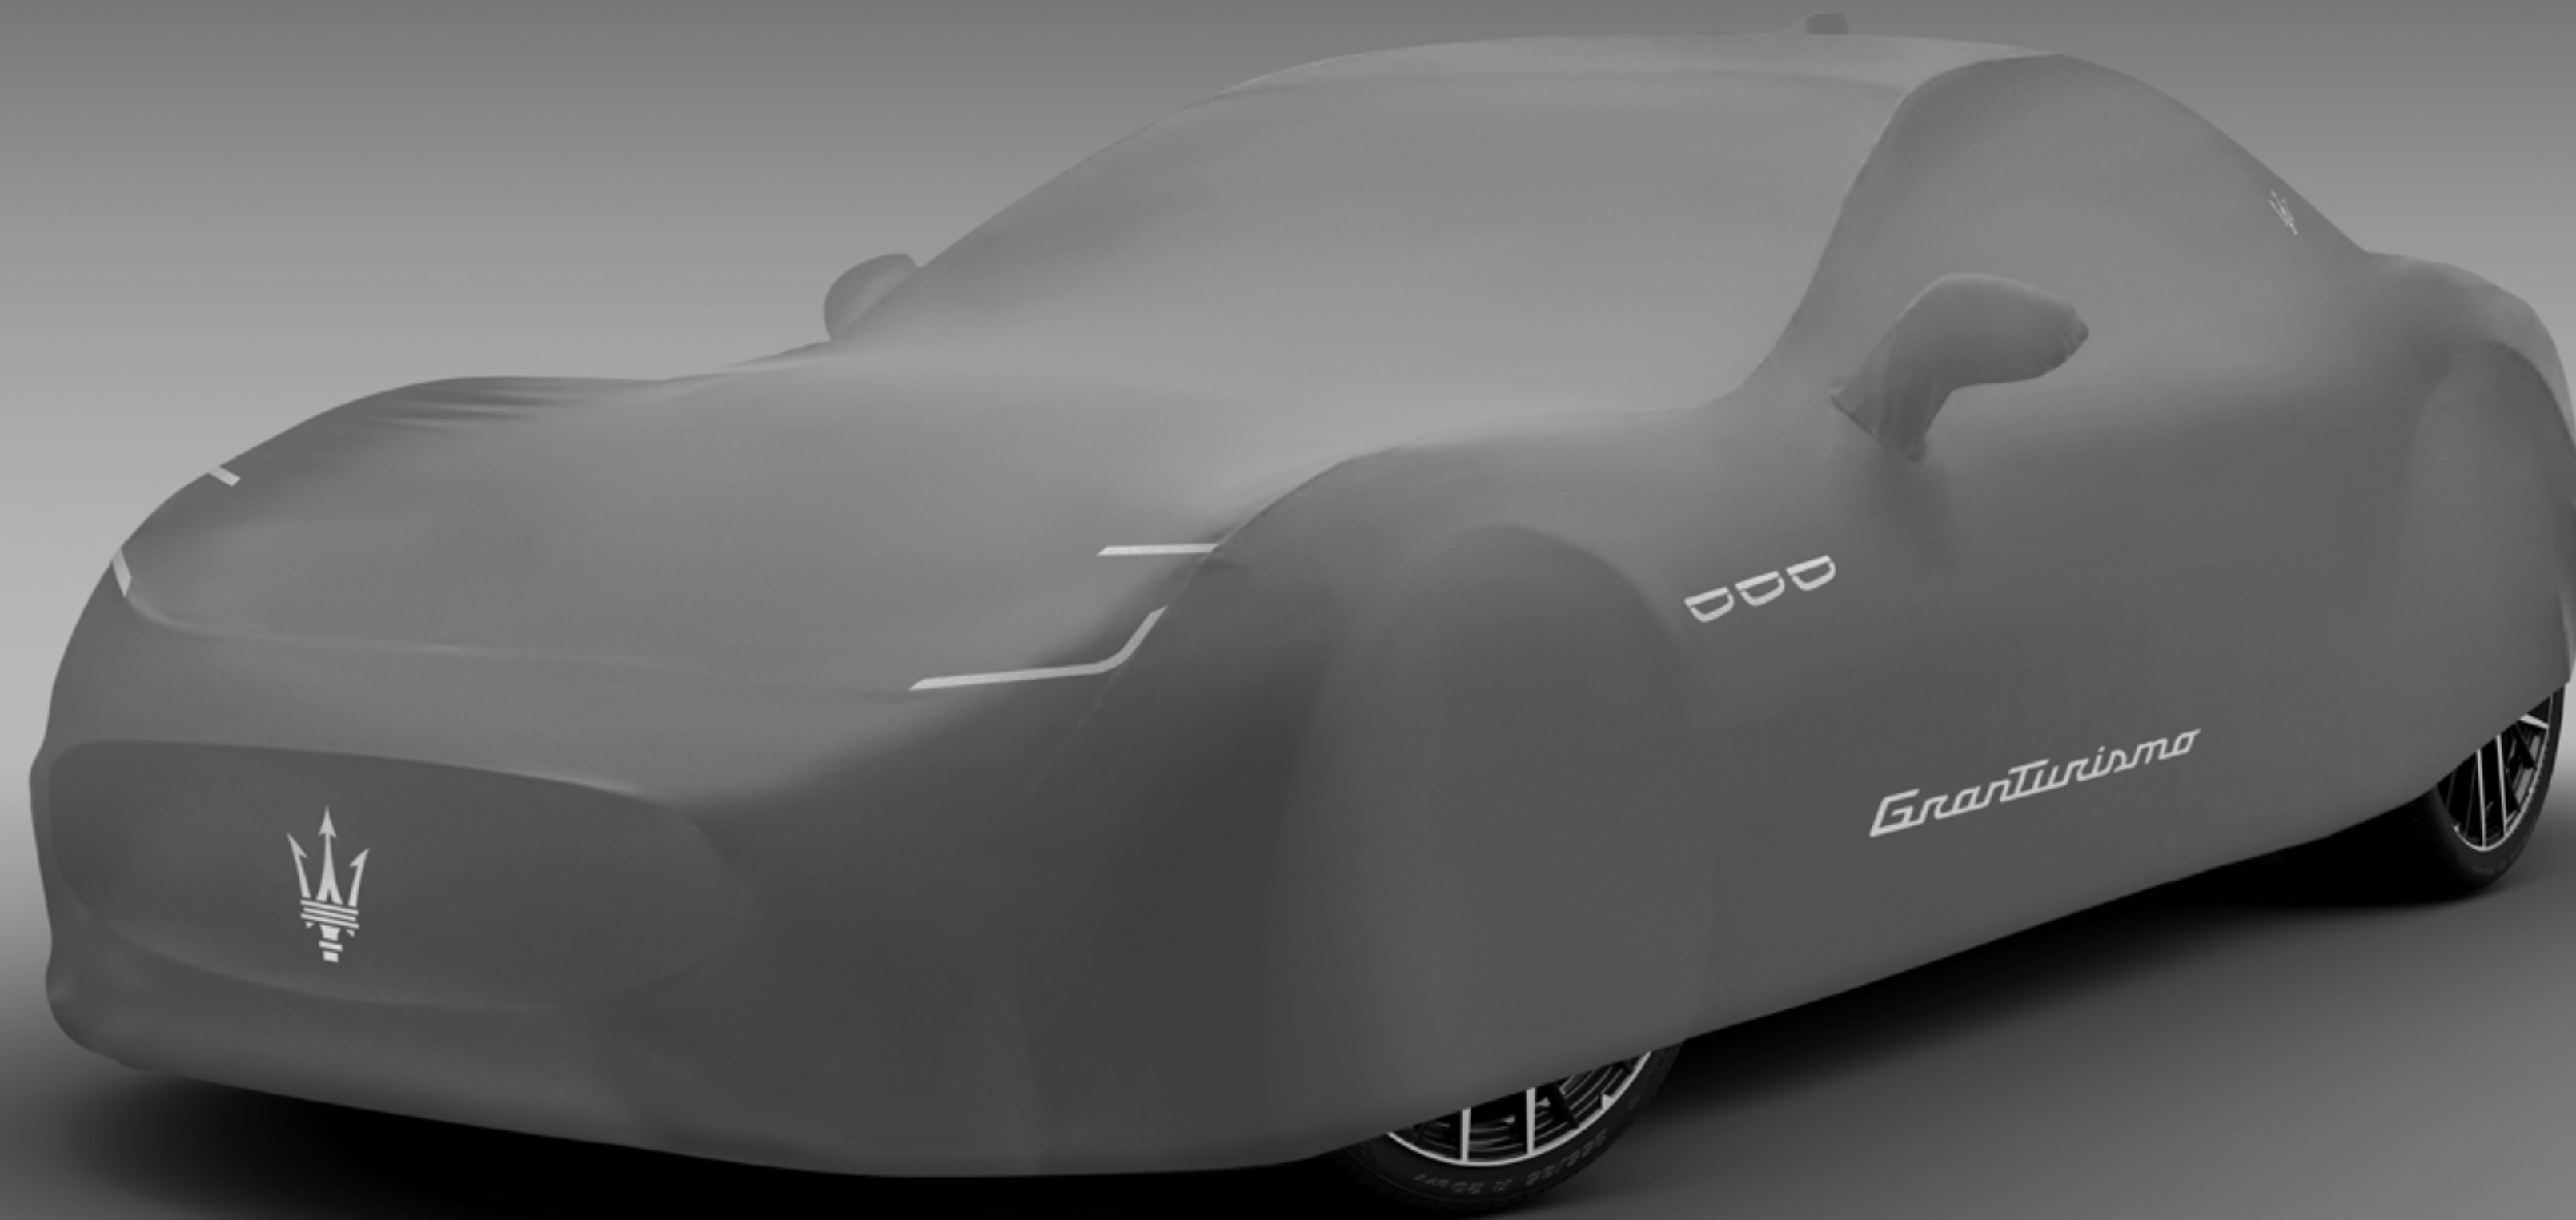

Outdoor-Car-Cover

Das Outdoor-Car-Cover schützt Ihr Auto vor Staub, Kratzern und Witterungseinflüssen und unterstreicht gleichzeitig die Linien des GranTurismo. Das wasserdichte, atmungsaktive und elastische Cover mit dem "GranTurismo" Schriftzug auf der Seite zeichnet sich durch ein essentielles Design mit kontrastierenden Details an den Scheinwerfern und den seitlichen Belüftungsöffnungen aus.