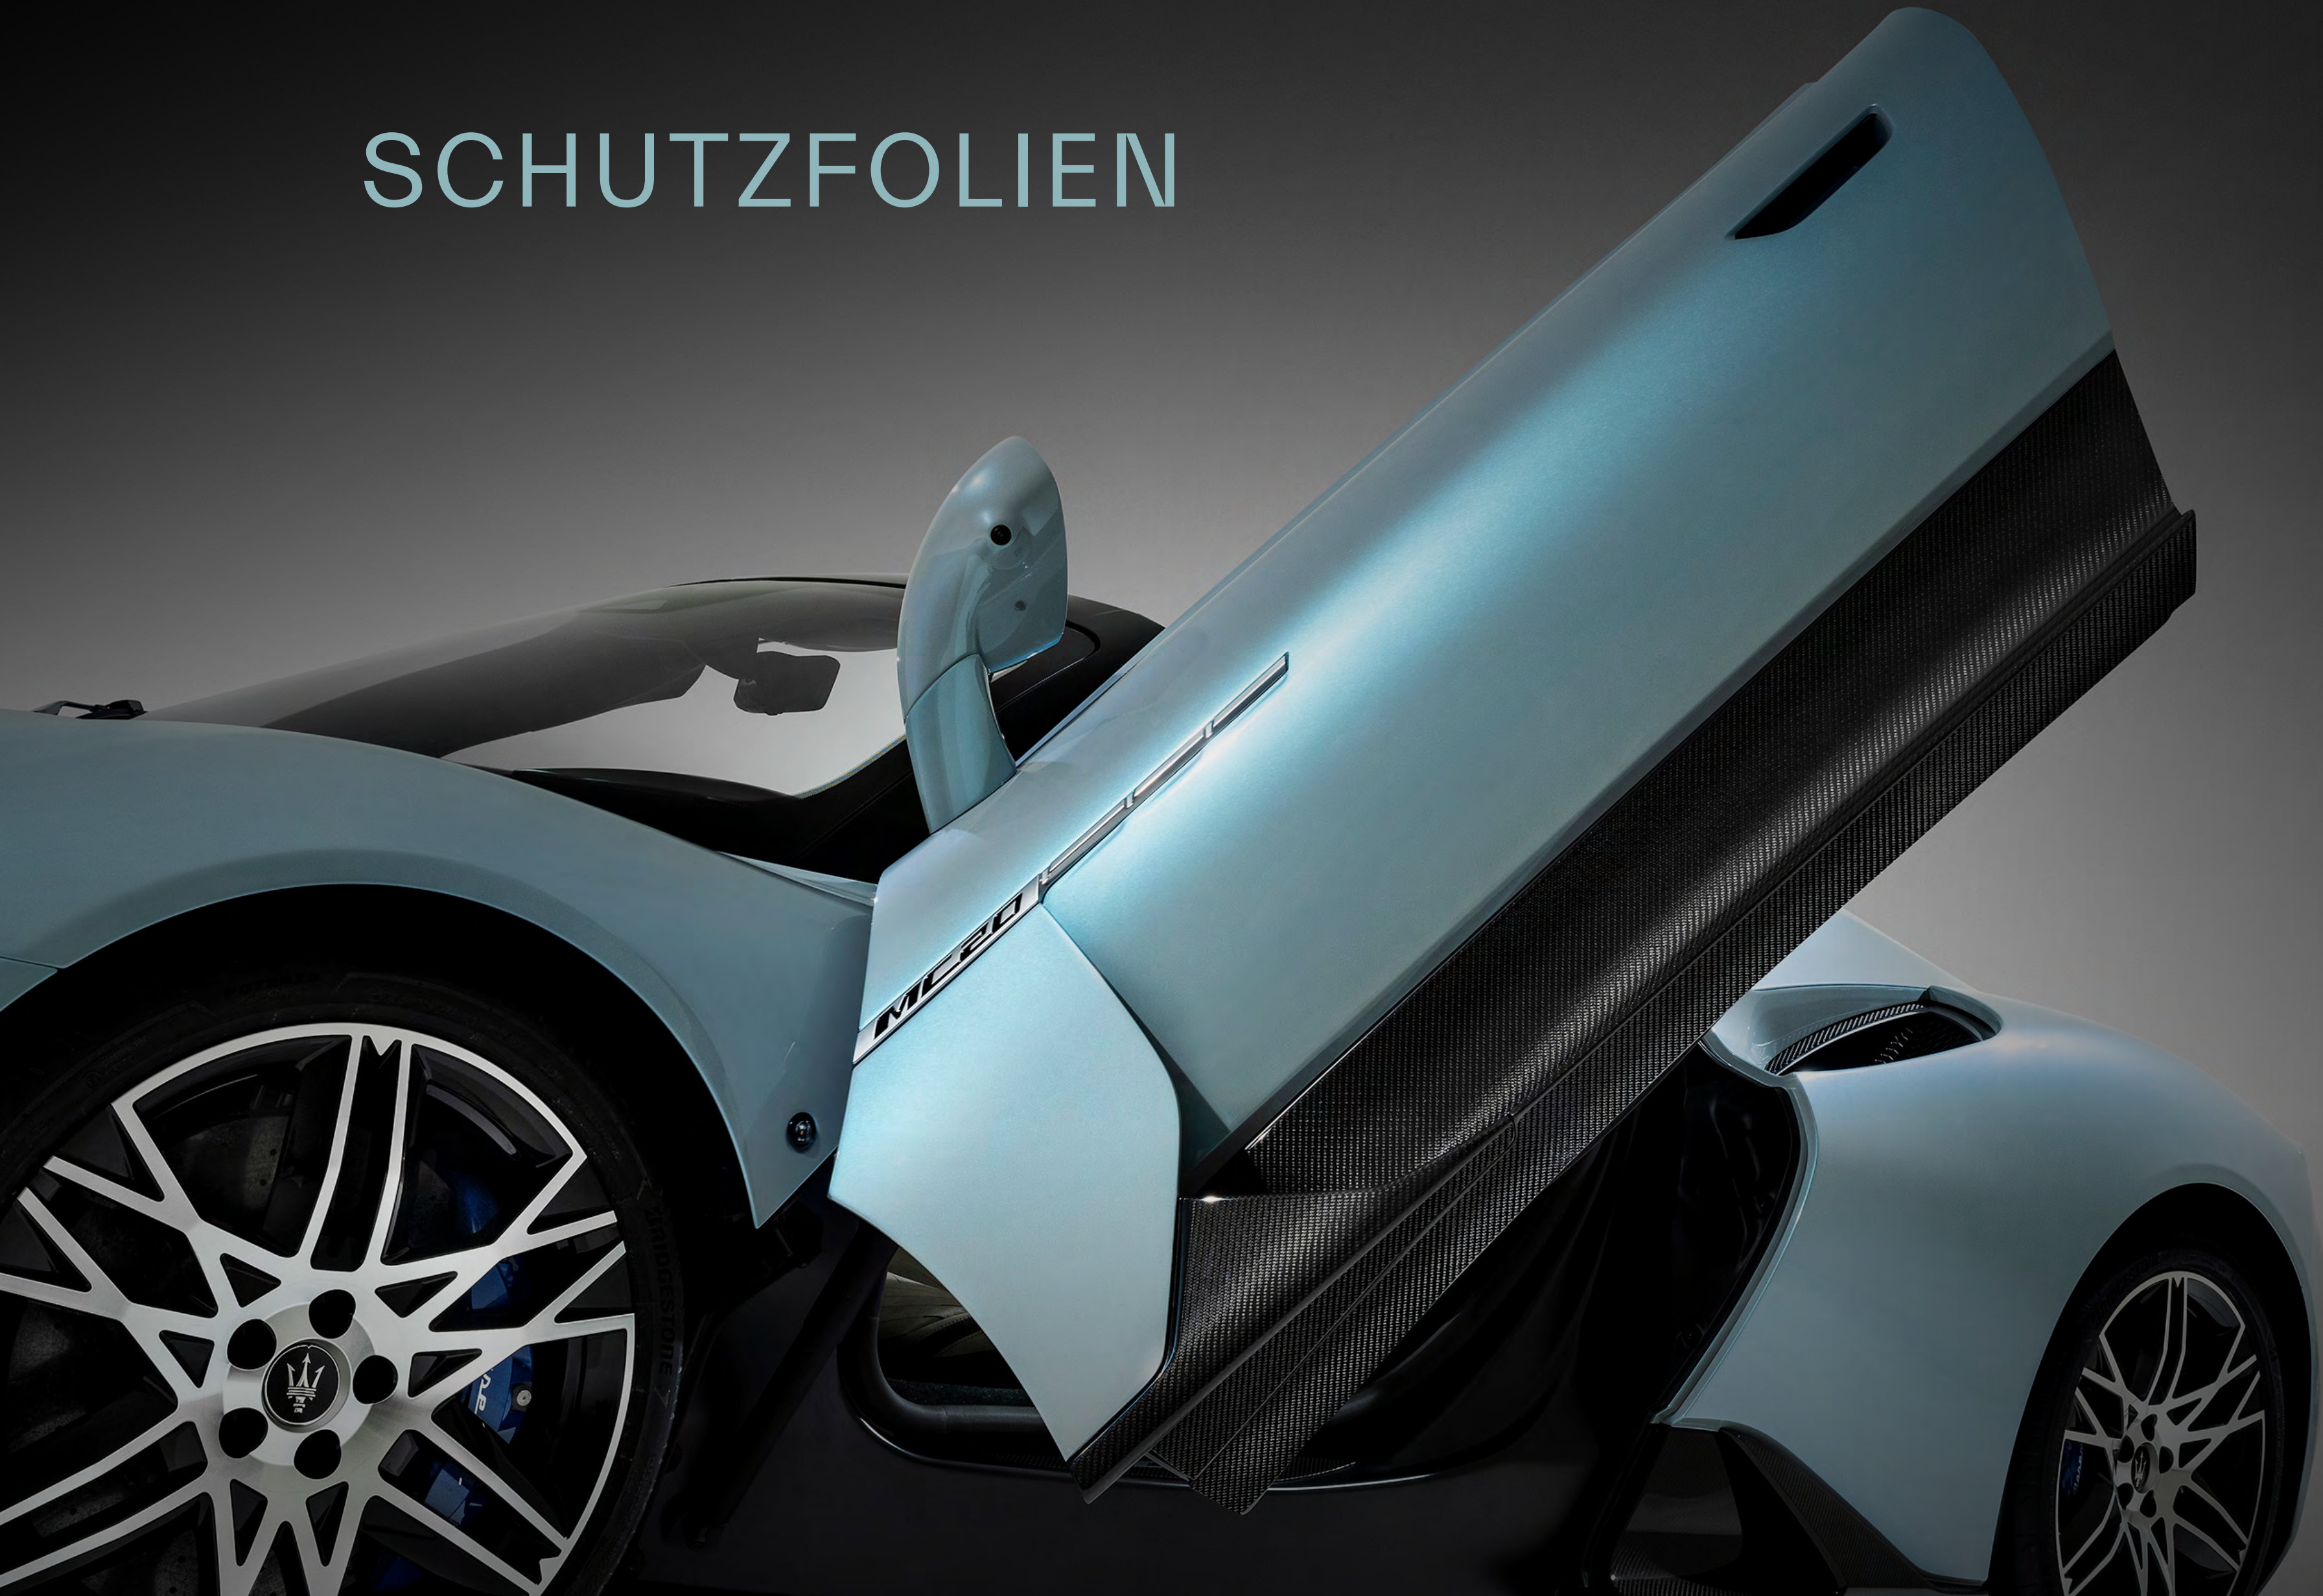

FUNKTIONALITÄT

SCHUTZFOLIEN

Schutzfolien sind besonders für Hochleistungsfahrzeuge wichtig und lassen den Fahrer das Fahrvergnügen voll auskosten, wohlwissend, dass der Autolack vor Schäden bewahrt bleibt. Sie können sicher sein, dass Ihr Sportwagen vor ärgerlichen Lackbeschädigungen verschont bleibt, und kommen so in den vollen Genuss des Potentials, das der MC20 Cielo Ihnen zu bieten hat. Die Schutzfolien sind vollkommen durchsichtig und massgeschneidert. Sie sind sowohl in matter als auch in glänzender Ausführung erhältlich und können einfach und restlos entfernt werden.