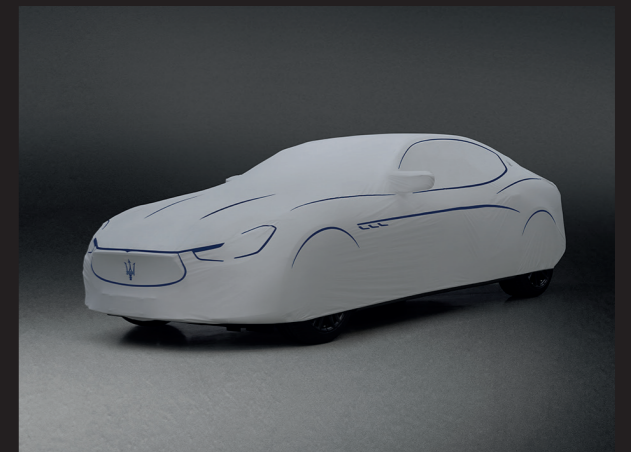

AUFMERKSAMKEIT IN REINFORM

Der Quattroporte verströmt Vitalität in jedem Detail – vom Schwung seiner Karosserie bis zum glänzenden Chrom der Akzente. Mit unserem Pflegezubehör halten Sie Ihren Grand Tourer in Topform – stets bereit für das nächste Abenteuer.

DAUERHAFTE SCHÖNHEIT, FORMVOLLENDETER STIL

OUTDOOR-CAR-COVER /INDIVIDUALISIERT

Attraktives Outdoor-Car-Cover für Ihren Quattroporte. Das atmungsaktive, elastische Car-Cover schmiegt sich passgenau an die Silhouette Ihres Fahrzeugs und schützt es vor Witterungseinflüssen. Es ist in einem glänzenden Hellgrau gehalten und mit einem Dreizack-Logo verziert. Auf Wunsch kann es auch mit Ihren Initialen versehen werden. Drei seitliche Lufteinlässe runden das Car-Cover im markentypischen Stil ab.

INDOOR-CAR-COVER ZEGNA

Das Indoor-Car-Cover, das von Zegna für Maserati maßgeschneidert wurde, bietet Ihrem Quattroporte vollständigen Schutz. Zudem sorgt es dafür, dass Ihr Fahrzeug in der Garage ebenso zum Eyecatcher wird wie auf der Straße. Das exklusive elastische und atmungsaktive Gewebe verleiht dem Zegna Indoor-Car-Cover eine perfekte Passform und verhindert Kondenswasserbildung, so dass Ihr Quattroporte stets effektiv vor Schmutz und Kratzern geschützt ist.