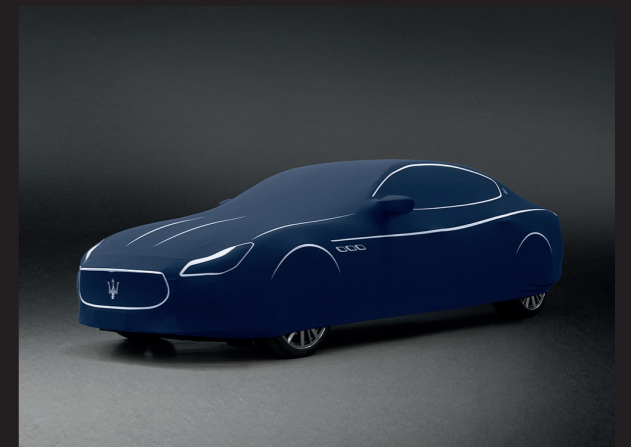

DAUERHAFTE SCHÖNHEIT, FORMVOLLENDETER STIL

OUTDOOR-CAR-COVER /INDIVIDUALISIERT

Attraktives Outdoor-Car-Cover für Ihren Quattroporte. Das atmungsaktive, elastische Car-Cover schmiegt sich passgenau an die Silhouette Ihres Fahrzeugs und schützt es vor Witterungseinflüssen. Es ist in einem glänzenden Hellgrau gehalten und mit einem Dreizack-Logo verziert. Auf Wunsch kann es auch mit Ihren Initialen versehen werden. Drei seitliche Lufteinlässe runden das Car-Cover im markentypischen Stil ab.

INDOOR-CAR-COVER ZEGNA

Das Indoor-Car-Cover, das von Zegna für Maserati maßgeschneidert wurde, bietet Ihrem Quattroporte vollständigen Schutz. Zudem sorgt es dafür, dass Ihr Fahrzeug in der Garage ebenso zum Eyecatcher wird wie auf der Straße. Das exklusive elastische und atmungsaktive Gewebe verleiht dem Zegna Indoor-Car-Cover eine perfekte Passform und verhindert Kondenswasserbildung, so dass Ihr Quattroporte stets effektiv vor Schmutz und Kratzern geschützt ist.

INDOOR-CAR-COVER /INDIVIDUALISIERT

Das Indoor-Car-Cover bietet Ihrem Quattroporte einen effektiven und eleganten Schutz. Das laufmaschenfeste Gewebe, das auch mit Ihren Initialen individualisiert werden kann, schützt Karosserie, Räder und Reifen. Sein passgenauer Sitz lässt die Fahrzeugsilhouette deutlich erkennen. Das Car-Cover kann bequem zusammengelegt und in einer Tasche mit Maserati Logo verstaut werden.